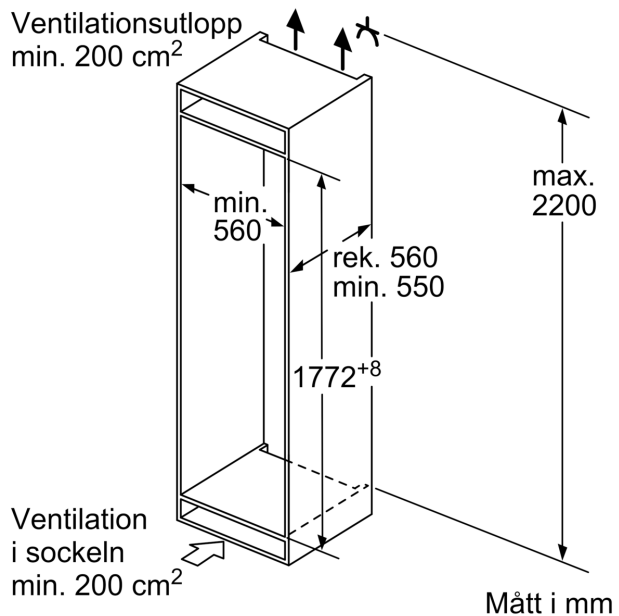

Serie 4, Integrerad kyl/frys, 177.2 x 54.1 cm, Platta gångjärn KIV86VFE1

Mått i mm

Maxvikt för enhetens frontpaneler

Monterade frontpaneler på enheten som överskrider tillåten vikt kan ge skador och påverka gångjärnsfunktionen

Δ Vikt

A: Enhetens luckhöjd inkl. gångjärn i mm

B: Odämpat gångjärn, frontpanel i kg

C: Dämpat gångjärn, frontpanel i kg

D: Möjlig extravikt i kg med förstärkningssats

A	B	C	D
1500-1750	22	22	
720-1400	19	19	B+5 / C+5
A1	15	19	
A2	15	19