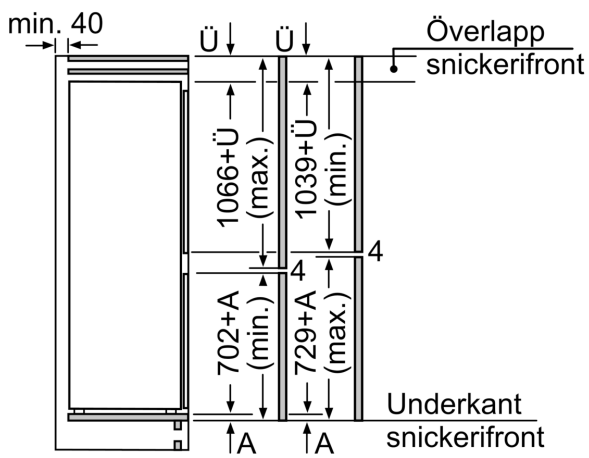

De angivna luckmåten gäller luckspalter på 4 mm.

Mått i mm

Mått i mm
Rekommenderat spaltmått för plattgångjärn