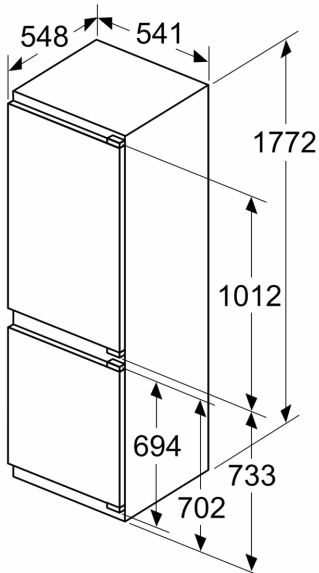

Serie 4, Integrerad kyl/frys, 177.2 x 54.1 cm, Platta gångjärn KIV86VFE1

Mått i mm

Maxvikt för enhetens frontpaneler

Monterade frontpaneler på enheten som överskrider tillåten vikt kan ge skador och påverka gångjärnsfunktionen

Δ Vikt

A: Enhetens luckhöjd inkl. gångjärn i mm

B: Odämpat gångjärn, frontpanel i kg

C: Dämpat gångjärn, frontpanel i kg

D: Möjlig extravikt i kg med förstärkningssats

A	B	C	D
1500-1750	22	22	
720-1400	19	19	B+5 / C+5
A1	15	19	
A2	15	19