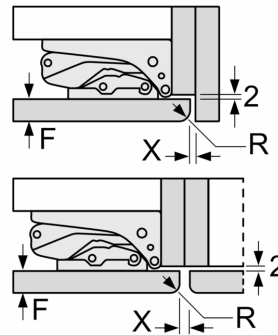

C: Dämpat gångjärn, frontpanel i kg

D: Möjlig extravikt i kg med förstärkningssats

A	B	C	D
1500-1750	22	22	
720-1400	19	19	B+5 / C+5
A1	15	19	
A2	15	19	

De angivna luckmåten gäller luckspalter på 4 mm.

Mått i mm

Mått i mm
Rekommenderat spaltmått för plattgångjärn

F	R	X
16-19	0-3	2,5
20	0-1	3
	2-3	2,5
21	0-1	3
	2-3	2,5
22	0	4
	1	3,5
	2-3	3

Följ tabellens rekommenderade spaltmått så att enhetens lucka inte slår i och skadar köksstommen.