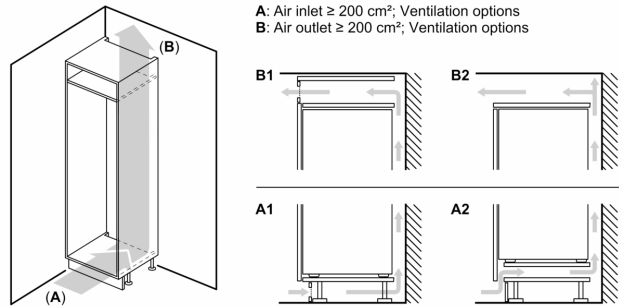

Serie 4, Integrerad kyl/frys, 177.2 x 54.1 cm, Platta gångjärn KIV86VFE1

Mått i mm

Maxvikt för enhetens frontpaneler

Monterade frontpaneler på enheten som överskrider tillåten vikt kan ge skador och påverka gångjärnsfunktionen

Δ Vikt

A: Enhetens luckhöjd inkl. gångjärn i mm

B: Odämpat gångjärn, frontpanel i kg

C: Dämpat gångjärn, frontpanel i kg

D: Möjlig extravikt i kg med förstärkningssats

A	B	C	D
1500-1750	22	22	
720-1400	19	19	B+5 / C+5
A1	15	19	
A2	15	19