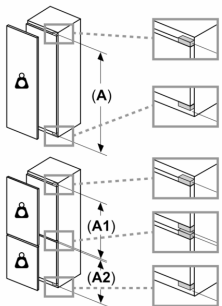

Mått

- Mått: H 177 x B 54 x D 55 cm
- Nischmått (H x B x T): 177.5 cm x 56.0 cm x 55.0 cm

Teknisk information

- Dörrhängning höger, omhängbar

Serie 4, Integrerad kyl/frys, 177.2 x 54.1 cm, Platta gångjärn KIV86VFE1

Mått i mm

Maxvikt för enhetens frontpaneler

Monterade frontpaneler på enheten som överskrider tillåten vikt kan ge skador och påverka gångjärnsfunktionen

Δ Vikt

A: Enhetens luckhöjd inkl. gångjärn i mm

B: Odämpat gångjärn, frontpanel i kg