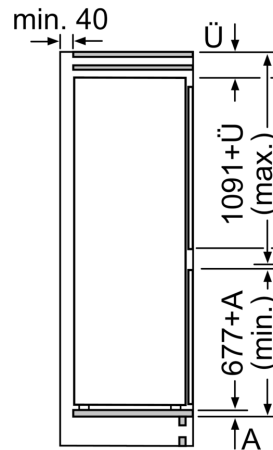

Mått

- Mått: H 177 x B 54 x D 55 cm
- Nischmått (H x B x T): 177.5 cm x 56.0 cm x 55.0 cm

Teknisk information

- Dörrhängning höger, omhängbar
- Spänning: 220 - 240 V
- Längd på elsladd: 230 cm
- Ställbara fötter framtill, hjul baktill

Medföljande tillbehör

- 3 x Äggfack, 1 x Istärningsfack

**Serie 2, Integrerad kyl/frys, 177.2 x
54.1 cm, Glidskenor
KIV865SE0**

Mått i mm

A: Air

B: Air

B1

A1

I

De angivna luckmåtten
luckspalter på 4 mm.

Ventilationsutlopp
min. 200 cm²

Ventilation
i sockeln
min. 200 cm²