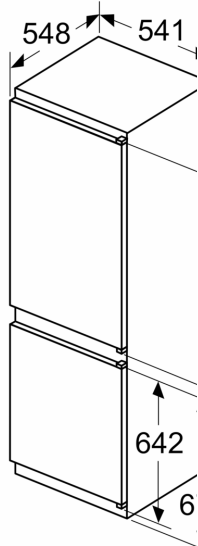

Mått

- Mått: H 177 x B 54 x D 55 cm
- Nischmått (H x B x T): 177.5 cm x 56.0 cm x 55.0 cm

Teknisk information

- Dörrhängning höger, omhängbar
- Spänning: 220 - 240 V
- Längd på elsladd: 230 cm
- Ställbara fötter framtill, hjul baktill

Medföljande tillbehör

- 3 x Äggfack, 1 x Istärningsfack

**Serie 2, Integrerad kyl/frys, 177.2 x
54.1 cm, Glidskenor
KIV865SE0**

Mått i mm

A: Air

B: Air

B1

A1