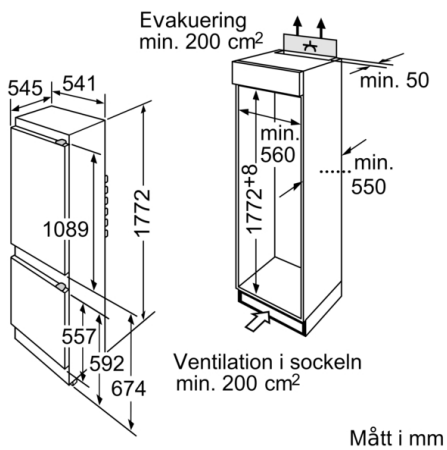

Luftburet akustiskt bullerutsläpp klass: C

Konstruktion: Inbyggd

Dekorpanel för dörren: Går ej att montera

Bredd: 541 mm

Djup: 545 mm

Nischmått (H x B x D): 1775.0 x 562.0 x 550 mm

Nettovikt: 57,754 kg

Anslutningseffekt: 90 W

- Nyttovolym kyl totalt: 217 l
- 5 hyllor av säkerhetsglas, varav 4 är flyttbara
- Transparent grönsakslåda
- LED-belysning

**Frysdel**

- \*\*\*\* -frys: 59 l nettovolym
- Infrysningskapacitet: 3 kg per dygn
- Lagringstid vid strömavbrott: 13 timmar
- 3 transparenta frysbackar

**Teknisk information**

- Dörrhängning höger, omhängbar

**Serie | 2, Integrerad kyl/frys, 177.2 x 54.1  
cm, sliding hinge  
KIV38X20**

De angivna luckmått gäll  
luckspalter om 4 mm. Använder du  
annan spaltbredd (max. 14 mm),  
så måste du anpassa måtten.