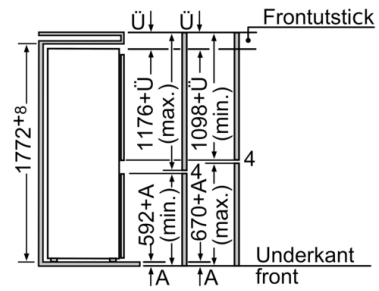

Luftburet akustiskt bullerutsläpp klass: C

Konstruktion: Inbyggd

Dekorpanel för dörren: Går ej att montera

Bredd: 541 mm

Djup: 545 mm

Nischmått (H x B x D): 1775.0 x 562.0 x 550 mm

Nettovikt: 57,754 kg

Anslutningseffekt: 90 W

**Teknisk information**

- Dörrhängning höger, omhängbar

**Serie | 2, Integrerad kyl/frys, 177.2 x 54.1  
cm, sliding hinge  
KIV38X20**

De angivna luckmått gäll  
luckspalter om 4 mm. Använder du  
annan spaltbredd (max. 14 mm),  
så måste du anpassa måtten.