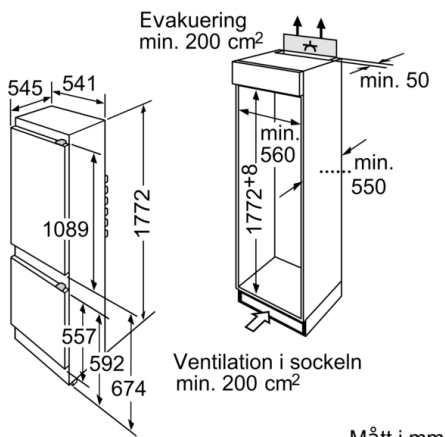

- LED-belysning som ger en jämn invändig belysning som inte bländar.
- Ljus LED-belysning lyser upp hela enheten invändigt

Tekniska data

Energieffektivitetsklass: G
Genomsnittlig årlig energiförbrukning i kilowattimmar (kWh/a):
341 kWh/annum
Frysackens totala volym: 64 l
Kylfackens totala volym: 217 l
Luftburet akustiskt bullerutsläpp: 40 dB(A) re 1 pW
Luftburet akustiskt bullerutsläpp klass: C
Konstruktion: Inbyggd
Dekorpanel för dörren: Går ej att montera
Bredd: 541 mm
Djup: 545 mm
Nischmått (H x B x D): 1775.0 x 562.0 x 550 mm
Nettovikt: 56,713 kg
Anslutningseffekt: 90 W
Säkring: 10 A
Gångjärn: Höger omhängbar
Spänning: 220-240 V
Frekvens: 50 Hz
Säkerhetsmärkning: CE, Morocco, VDE
Anslutningskabelns längd: 230 cm
Säkerhet vid strömavbrott (timmar): 7 h
Antal kompressorer: 1
Antalet separata kylsystem: 1
Fläkt i kylan: Saknas
Omhängbar dörr: Ja
Antal flyttbara hyllor: 4
Flaskhylla/Flaskhyllor: Saknas
Automatisk avfrostning: Saknas
Installationstyp: Helintegrerad
Typ av gångjärn: gliddörrbeslag

**Serie | 2, Integrerad kyl/frys, 177.2 x 54.1
cm, sliding hinge
KIV38V20FF**

**Kombinerad kyl/frys med MultiBox,
grönsakslådan som ger gott om plats för
frukt och grönsaker.**

Förbrukning och prestanda

- Energieffektivitetsklass: A+ på en skala från A+++ till D, 275 kWh kWh/år
- Nettovolym total: Nyttovolym totalt: 276 l

Design och komfort

- Mekanisk temperaturstyrning
- Gångjärn med glidskenor

Kyldel

- Nyttovolym kyl totalt: 217 l
- 5 hyllor av säkerhetsglas, varav 4 är flyttbara
- Transparent grönsakslåda
- LED-belysning

Frysdel

- **** -frys: 59 l nettovolym
- Infrysningkapacitet: 3 kg per dygn
- Lagringstid vid strömavbrott: 13 timmar
- 3 transparenta frysbackar

Teknisk information

- Dörrhängning höger, omhängbar

**Serie | 2, Integrerad kyl/frys, 177.2 x 54.1
cm, sliding hinge
KIV38V20FF**