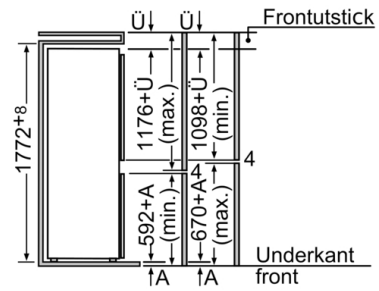

- LED-belysning som ger en jämn invändig belysning som inte bländar.
- Ljus LED-belysning lyser upp hela enheten invändigt

Tekniska data

Energieffektivitetsklass: G
Genomsnittlig årlig energiförbrukning i kilowattimmar (kWh/a):
341 kWh/annum
Frysackens totala volym: 64 l
Kylfackens totala volym: 217 l
Luftburet akustiskt bullerutsläpp: 40 dB(A) re 1 pW
Luftburet akustiskt bullerutsläpp klass: C
Konstruktion: Inbyggd
Dekorpanel för dörren: Går ej att montera
Bredd: 541 mm
Djup: 545 mm
Nischmått (H x B x D): 1775.0 x 562.0 x 550 mm
Nettovikt: 56,713 kg
Anslutningseffekt: 90 W
Säkring: 10 A
Gångjärn: Höger omhängbar
Spänning: 220-240 V
Frekvens: 50 Hz
Säkerhetsmärkning: CE, Morocco, VDE
Anslutningskabelns längd: 230 cm
Säkerhet vid strömavbrott (timmar): 7 h
Antal kompressorer: 1
Antalet separata kylsystem: 1
Fläkt i kylan: Saknas
Omhängbar dörr: Ja
Antal flyttbara hyllor: 4
Flaskhylla/Flaskhyllor: Saknas
Automatisk avfrostning: Saknas
Installationstyp: Helintegrerad
Typ av gångjärn: gliddörrbeslag

**Serie | 2, Integrerad kyl/frys, 177.2 x 54.1
cm, sliding hinge
KIV38V20FF**

**Kombinerad kyl/frys med MultiBox,
grönsakslådan som ger gott om plats för
frukt och grönsaker.**

Förbrukning och prestanda

Frysdel

- **** -frys: 59 l nettovolym
- Infrysningkapacitet: 3 kg per dygn
- Lagringstid vid strömavbrott: 13 timmar
- 3 transparenta frysbackar

Teknisk information

- Dörrhängning höger, omhängbar

**Serie | 2, Integrerad kyl/frys, 177.2 x 54.1
cm, sliding hinge
KIV38V20FF**

De angivna luckmått gäller luckspalter om 4 mm. Använder du annan spaltbredd (max. 14 mm), så måste du anpassa måtten.