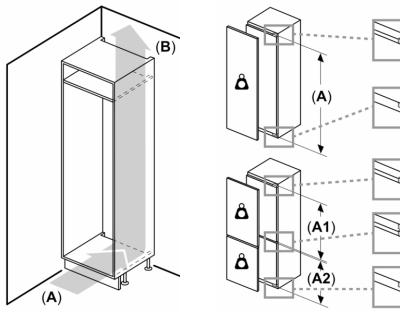

Kyldel

- 5 hyllor av säkerhetsglas (4 ställbara i höjd)
- 5 dörrhyllor, Smör-/ostfack för mejeriprodukter

Fräschhetssystem

- 1 VitaFresh plus-låda med fuktighetsreglering: håller frukt och grönsaker fräscha upp till två gånger längre.

Frysdel

- LowFrost - 25 % mindre frost och mycket snabbare avfrostning
- VarioZone, flyttbara hyllor för extra utrymme
- 2 frysbackar med transparent front, varav 1 BigBox

Mått

- Mått: H 177 x B 56 x D 55 cm
- Nischmått (H x B x T): 177.5 cm x 56.0 cm x 55.0 cm

Teknisk information

- Dörrhängning höger, omhängbar

**Serie 6, Integrerad kyl/frys, 177.2 x
55.8 cm, Platta gångjärn
KIS87AFE0**

Ventilationsut
min. 200 cm²

min. 40

Mått i mm
Rekommend

Ventilation
i sockeln
min. 200 cm²