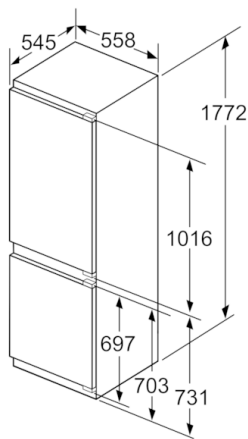

Tekniska data

Konstruktion :	Inbyggd
Dekorpanel för dörren :	Går ej att montera
Bredd (mm) :	558
Djup (mm) :	545
Nischmått i mm (H x B x D) :	1775.0 x 560 x 550
Nettovikt (kg) :	70,385
Anslutningseffekt (W) :	90
Säkring (A) :	10
Gångjärn :	Höger omhängbar
Spänning (V) :	220-240
Frekvens (Hz) :	50
Säkerhetsmärkning :	CE, VDE
Anslutningskabelns längd (cm) :	230
Säkerhet vid strömavbrott (timmar) :	32
Antal kompressorer :	1
Antalet separata kylsystem :	2
Fläkt i kylan :	Saknas
Omhängbar dörr :	Ja
Antal flyttbara hyllor :	4
Flaskhylla/Flaskhyllor :	Ja
EAN kod :	4242002742731
Varumärke :	Bosch
Produktnamn :	KIS86SD30
Årlig energiförbrukning (kWh/annum) - NY (2010/30/EC) :	218,00
Kylskåp, nettovolym (l) - (2010/30/EC) :	191
Frysdel, nettovolym (l) (2010/30/EC) :	74
Automatisk avfrostning :	Saknas
Infrysningsskapacitet (kg/24h) - (2010/30/EC) :	7
Klimatklass :	SN-ST
Buller (dB re 1 pW) :	36
Installationstyp :	Helintegrerad

Teknisk information

- Dörrhängning höger, omhängbar

**Serie | 6, Integrerad kyl/frys, 177.2 x 55.8
cm
KIS86SD30**

Mått i mm

Mått i mm

De angivna luckmåten gäller luckspalter på 4 mm.

Mått i mm

Mått i mm
Rekommenderat spaltmått för plattgångjärn