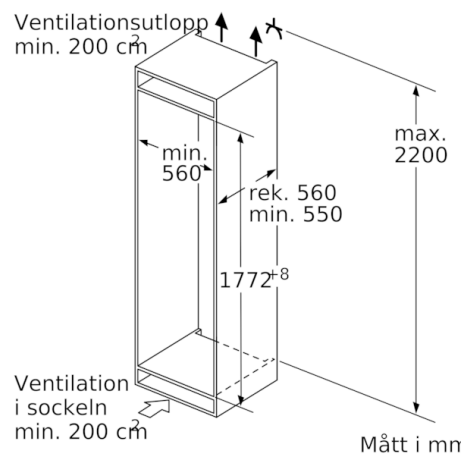

Tekniska data

Konstruktion :	Inbyggd
Dekorpanel för dörren :	Går ej att montera
Bredd (mm) :	558
Djup (mm) :	545
Nischmått i mm (H x B x D) :	1775.0 x 560 x 550
Nettovikt (kg) :	70,385
Anslutningseffekt (W) :	90
Säkring (A) :	10
Gångjärn :	Höger omhängbar
Spänning (V) :	220-240
Frekvens (Hz) :	50
Säkerhetsmärkning :	CE, VDE
Anslutningskabelns längd (cm) :	230
Säkerhet vid strömavbrott (timmar) :	32
Antal kompressorer :	1
Antalet separata kylsystem :	2
Fläkt i kylan :	Saknas
Omhängbar dörr :	Ja
Antal flyttbara hyllor :	4
Flaskhylla/Flaskhyllor :	Ja
EAN kod :	4242002742731
Varumärke :	Bosch
Produktnamn :	KIS86SD30
Årlig energiförbrukning (kWh/annum) - NY (2010/30/EC) :	218,00
Kylskåp, nettovolym (l) - (2010/30/EC) :	191
Frysdel, nettovolym (l) (2010/30/EC) :	74
Automatisk avfrostning :	Saknas
Infrysningsskapacitet (kg/24h) - (2010/30/EC) :	7
Klimatklass :	SN-ST
Buller (dB re 1 pW) :	36
Installationstyp :	Helintegrerad

Frysdel

- ****-frys: 74 l
- LowFrost - 25 % mindre frost och mycket snabbare avfrostning
- Superinfrysning med återgångsautomatik - extra snabb infrysning av matvaror
- Infrysningskapacitet: 7 kg per dygn
- Lagringstid vid strömavbrott: 32 timmar
- VarioZone, flyttbara hyllor för extra utrymme
- 3 frysbackar med transparent front, varav 1 BigBox

Teknisk information

- Dörrhängning höger, omhängbar

**Serie | 6, Integrerad kyl/frys, 177.2 x 55.8
cm
KIS86SD30**

Mått i mm

Mått i mm

De angivna luckmåten gäller luckspalter på 4 mm.

Mått i mm

Mått i mm
Rekommenderat spaltmått för plattgångjärn

	F	R	X
16-19	0-3	2,5	
20	0-1	3	
	2-3	2,5	
21	0-1	3	
	2-3	2,5	
22	0	4	
	1	3,5	
	2-3	3	

Följ tabellens rekommenderade spaltmått så att enhetens lucka inte slår i och skadar köksstommen.