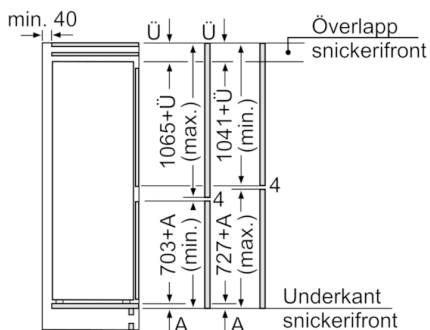

Teknisk information

- Dörrhängning höger, omhängbar

**Serie | 6, Integrerad kyl/frys, 177.2 x 55.8
cm
KIS86SD30**

Mått i mm

Mått i mm

De angivna luckmåten gäller luckspalter på 4 mm.

Mått i mm

Mått i mm
Rekommenderat spaltmått för plattgångjärn

	F	R	X
16-19	0-3	2,5	
20	0-1	3	
	2-3	2,5	
21	0-1	3	
	2-3	2,5	
22	0	4	
	1	3,5	
	2-3	3	

Följ tabellens rekommenderade spaltmått så att enhetens lucka inte slår i och skadar köksstommen.