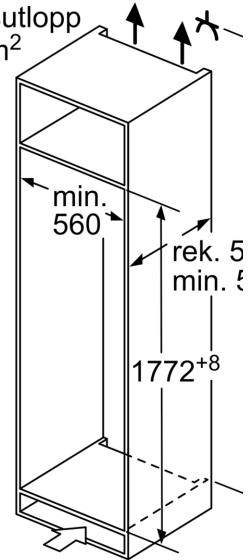

Kyladel

- 7 hyllor av säkerhetsglas, varav 6 flyttbara
- 2 stora dörrhyllor, 4 små dörrhyllor

Fräschhetssystem

- 2 MultiBox: transparent låda med räfflad botten, idealisk för frukt och grönsaker.

Mått

- Mått: H 177 x B 54 x D 55 cm
- Nischmått (H x B x T): 177.5 cm x 56.0 cm x 55.0 cm

Teknisk information

- Dörrhängning höger, omhängbar

**Serie 4, Integrerad kylskåp, 177.5 x
56 cm, Glidskenor
KIR81VSF0**

A: Air inlet $\geq 200 \text{ cm}^2$; \

B: Air outlet $\geq 200 \text{ cm}^2$;

B1

A1

Ventilationsutlopp
min. 200 cm^2