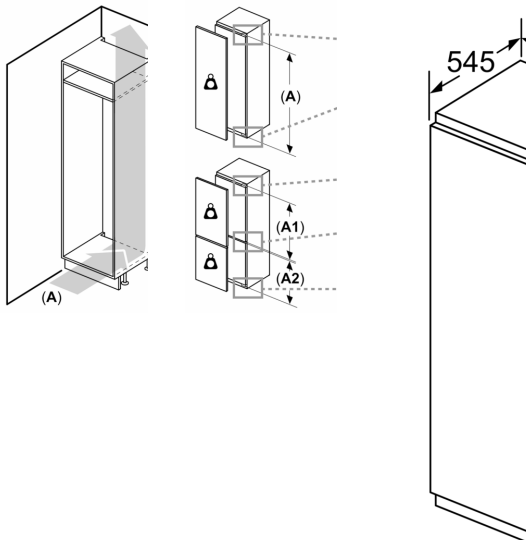

Kyldele

- 7 hyllor av säkerhetsglas, varav 6 är flyttbara
- 6 dörrhyllor

Fräschhetssystem

- 2 MultiBox: transparent låda med räfflad botten, idealisk för frukt och grönsaker.

Mått

- Mått: H 177 x B 54 x D 55 cm
- Nischmått (H x B x T): 177.5 cm x 56.0 cm x 55.0 cm

Teknisk information

- Dörrhängning höger, omhängbar

**Serie 4, Integrerad kylskåp, 177.5 x
56 cm, Platta gångjärn
KIR81VFF0**

Ventilation:
min. 200 cm

Ventilation
i sockeln
min. 200 cm

Maxtillåten s

Monterade s
vikt kan skac