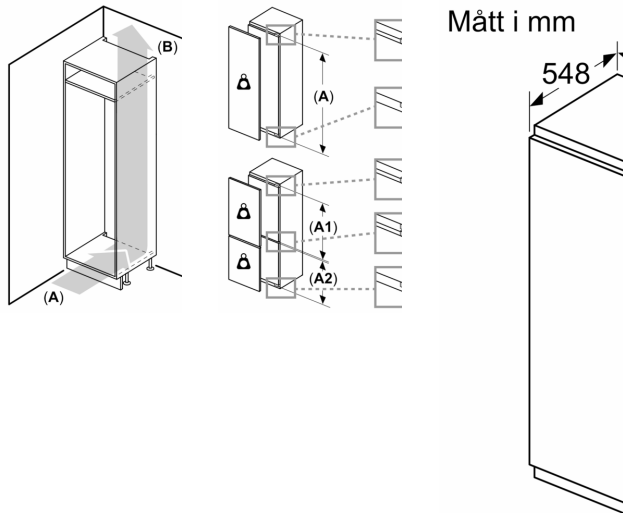

**Serie 4, Integrerad kylskåp, 177.5 x
56 cm, Platta gångjärn
KIR81VFE0**

Ventilationsut
min. 200 cm²

Ventilation
i sockeln
min. 200 cm²

Mått i mm
Rekommend