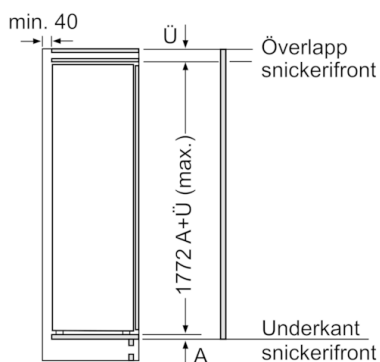

Teknisk information

- Dörrhängning höger, omhängbar

Serie | 4, Integrerad kylskåp, 177.5 x 56 cm KIR81VF30

Maxtillåten stomfrontvikt

Monterade skåpluckor som överskrider tillåten vikt kan skada gångjärnen och påverka funktionen.

T: enhetshöjd inklusive gångjärn i mm:	odämpat gångjärn, Lucka i kg:	dämpat gångjärn, Lucka i kg:
1500-1750	22	22

Mått i mm

Rekommenderat spaltmått för plattgångjärn

F	R	X
16-19	0-3	2,5
20	0-1	3
	2-3	2,5
21	0-1	3
	2-3	2,5
22	0	4
	1	3,5
	2-3	3

Följ tabellens rekommenderade spaltmått så att enhetens lucka inte slår i och skadar köksstommen.

Mått i mm

Mått i mm

Mått i mm