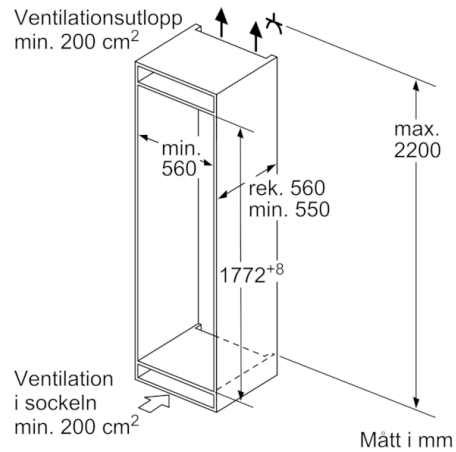

Teknisk information

- Dörrhängning höger, omhängbar

Serie | 4, Integrerad kylskåp, 177.5 x 56 cm KIR81VF30

Maxtillåten stomfrontvikt

Monterade skåpluckor som överskrider tillåten vikt kan skada gångjärnen och påverka funktionen.

T: enhetshöjd inklusive gångjärn i mm:	odämpat gångjärn, Lucka i kg:	dämpat gångjärn, Lucka i kg:
1500-1750	22	22

Mått i mm

Rekommenderat spaltmått för plattgångjärn

F	R	X
16-19	0-3	2,5
20	0-1	3
	2-3	2,5
21	0-1	3
	2-3	2,5
22	0	4
	1	3,5
	2-3	3

Följ tabellens rekommenderade spaltmått så att enhetens lucka inte slår i och skadar köksstommen.

Mått i mm

Mått i mm

Mått i mm