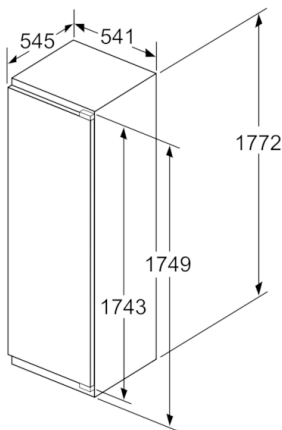

Teknisk information

- Dörrhängning höger, omhängbar

Serie | 4, Integrerad kylskåp, 177.5 x 56 cm KIR81VF30

Maxtillåten stomfrontvikt

Monterade skåpluckor som överskrider tillåten vikt kan skada gångjärnen och påverka funktionen.

T: enhetshöjd inklusive gångjärn i mm:	odämpat gångjärn, Lucka i kg:	dämpat gångjärn, Lucka i kg:
1500-1750	22	22

Mått i mm

Rekommenderat spaltmått för plattgångjärn

F	R	X
16-19	0-3	2,5
20	0-1	3
	2-3	2,5
21	0-1	3
	2-3	2,5
22	0	4
	1	3,5
	2-3	3

Följ tabellens rekommenderade spaltmått så att enhetens lucka inte slår i och skadar köksstommen.

Mått i mm

Mått i mm

Mått i mm