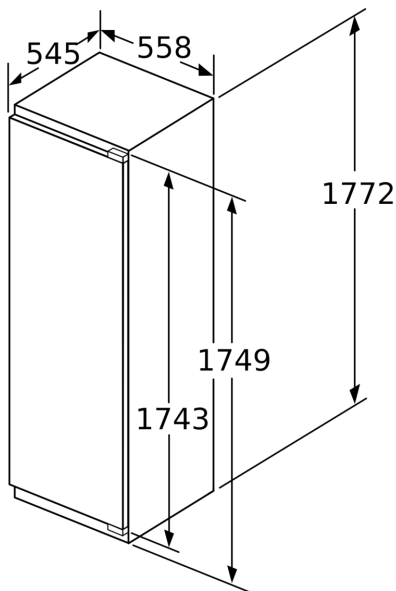

- Mått: H 177 x B 56 x D 55 cm
- Nischmått (H x B x T): 177.5 cm x 56.0 cm x 55.0 cm

Teknisk information

- easy installation
- Fasta gångjärn - ger stabilare dörr
- Dörrhängning höger, omhängbar
- Anslutningsvärde 90 W
- Spänning: 220 - 240 V
- Längd på elsladd: 230 cm

Δ Vikt

A: Enhetens luckhöjd inkl. gångjärn i mm

B: Odämpat gångjärn, frontpanel i kg

C: Dämpat gångjärn, frontpanel i kg

D: Möjlig extravikt i kg med förstärkningsatts

A	B	C	D
1500-1750	22	22	B+5 / C+5
720-1400	19	19	
A1	15	19	
A2	15	19	

Mått i mm

Mått i mm

Maxtillåten stomfrontvikt

Monterade skåpluckor som överskrider tillåten vikt kan skada gångjärnen och påverka funktionen.

T: enhetshöjd inklusive Gångjärn i mm:	odämpat gångjärn, Lucka i kg:	dämpat gångjärn, Lucka i kg:
1500-1750	22	22