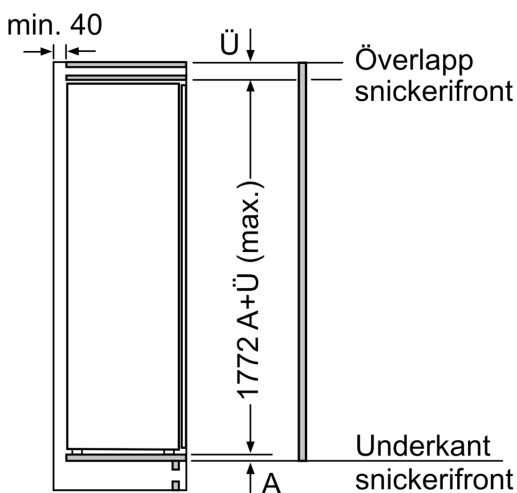

- Mått: H 177 x B 56 x D 55 cm
- Nischmått (H x B x T): 177.5 cm x 56.0 cm x 55.0 cm

Teknisk information

- easy installation
- Fasta gångjärn - ger stabilare dörr
- Dörrhängning höger, omhängbar
- Anslutningsvärde 90 W
- Spänning: 220 - 240 V
- Längd på elsladd: 230 cm

Δ Vikt

A: Enhetens luckhöjd inkl. gångjärn i mm

B: Odämpat gångjärn, frontpanel i kg

C: Dämpat gångjärn, frontpanel i kg

D: Möjlig extravikt i kg med förstärkningsatts

A	B	C	D
1500-1750	22	22	B+5 / C+5
720-1400	19	19	
A1	15	19	
A2	15	19	

Mått i mm

Mått i mm

Maxtillåten stomfrontvikt

Monterade skåpluckor som överskrider tillåten vikt kan skada gångjärnen och påverka funktionen.

T: enhetshöjd inklusive Gångjärn i mm:	odämpat gångjärn, Lucka i kg:	dämpat gångjärn, Lucka i kg:
1500-1750	22	22