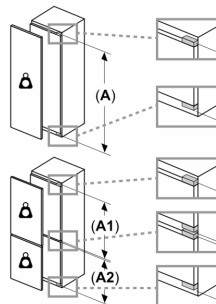

- Mått: H 177 x B 56 x D 55 cm
- Nischmått (H x B x T): 177.5 cm x 56.0 cm x 55.0 cm

Teknisk information

- easy installation
- Fasta gångjärn - ger stabilare dörr
- Dörrhängning höger, omhängbar
- Anslutningsvärde 90 W
- Spänning: 220 - 240 V
- Längd på elsladd: 230 cm

Medföljande tillbehör

- Medföljande tillbehör: Äggfack

Serie 6, Integrerad kylskåp, 177.5 x 56 cm, Platta gångjärn med mjukstängning KIR81SOE0

Maxvikt för enhetens frontpaneler

Monterade frontpaneler på enheten som överskrider tillåten vikt kan ge skador och påverka gångjärnsfunktionen