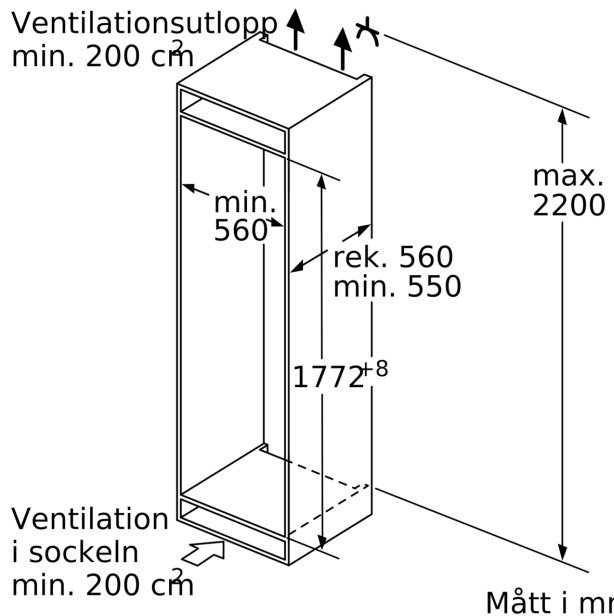

- Mått: H 177 x B 56 x D 55 cm
- Nischmått (H x B x T): 177.5 cm x 56.0 cm x 55.0 cm

Teknisk information

- easy installation
- Fasta gångjärn - ger stabilare dörr
- Dörrhängning höger, omhängbar
- Anslutningsvärde 90 W
- Spänning: 220 - 240 V
- Längd på elsladd: 230 cm

Medföljande tillbehör

- Medföljande tillbehör: Äggfack

Serie 6, Integrerad kylskåp, 177.5 x 56 cm, Platta gångjärn med mjukstängning KIR81SOE0

Maxvikt för enhetens frontpaneler

Monterade frontpaneler på enheten som överskrider tillåten vikt kan ge skador och påverka gångjärnsfunktionen

Δ Vikt

A: Enhetens luckhöjd inkl. gångjärn i mm

B: Odämpat gångjärn, frontpanel i kg

C: Dämpat gångjärn, frontpanel i kg

D: Möjlig extravikt i kg med förstärkningsatts

A	B	C	D
1500-1750	22	22	B+5 / C+5
720-1400	19	19	
A1	15	19	
A2	15	19	

Mått i mm

Mått i mm

Maxtillåten stomfrontvikt

Monterade skåpluckor som överskrider tillåten vikt kan skada gångjärnen och påverka funktionen.

T: enhetshöjd inklusive Gångjärn i mm:	odämpat gångjärn, Lucka i kg:	dämpat gångjärn, Lucka i kg:
1500-1750	22	22