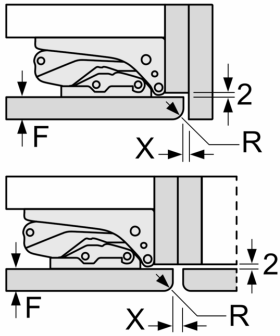

- Mått: H 177 x B 56 x D 55 cm
- Nischmått (H x B x T): 177.5 cm x 56.0 cm x 55.0 cm

Teknisk information

- easy installation
- Fasta gångjärn - ger stabilare dörr
- Dörrhängning höger, omhängbar
- Anslutningsvärde 90 W
- Spänning: 220 - 240 V
- Längd på elsladd: 230 cm

Mått i mm

Mått i mm

Maxtillåten stomfrontvikt

Monterade skåpluckor som överskrider tillåten vikt kan skada gångjärnen och påverka funktionen.

T: enhetshöjd inklusive Gångjärn i mm:	odämpat gångjärn, Lucka i kg:	dämpat gångjärn, Lucka i kg:
1500-1750	22	22

Mått i mm
 Rekommenderat spaltmått för plattgångjärn

F	R	X
16-19	0-3	2,5
20	0-1	3
	2-3	2,5
21	0-1	3
	2-3	2,5
22	0	4
	1	3,5
	2-3	3

Följ tabellens rekommenderade spaltmått så att enhetens lucka inte slår i och skadar köksstommen.