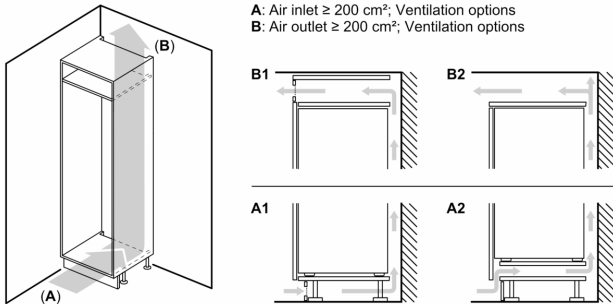

- Mått: H 177 x B 56 x D 55 cm
- Nischmått (H x B x T): 177.5 cm x 56.0 cm x 55.0 cm

Teknisk information

- easy installation
- Fasta gångjärn - ger stabilare dörr
- Dörrhängning höger, omhängbar
- Anslutningsvärde 90 W
- Spänning: 220 - 240 V
- Längd på elsladd: 230 cm

Medföljande tillbehör

- Medföljande tillbehör: Äggfack

Serie 6, Integrerad kylskåp, 177.5 x 56 cm, Platta gångjärn med mjukstängning KIR81SOE0

Maxvikt för enhetens frontpaneler

Monterade frontpaneler på enheten som överskrider tillåten vikt kan ge skador och påverka gångjärnsfunktionen