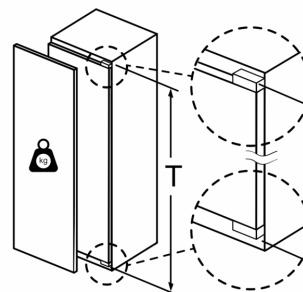

Maxtillåten stomfrontvikt

Monterade skåpluckor som överskrider tillåten vikt kan skada gångjärnen och påverka funktionen.

T: enhetshöjd inklusive Gångjärn i mm:	odämpat gångjärn, Lucka i kg:	dämpat gångjärn, Lucka i kg:
1500-1750	22	22