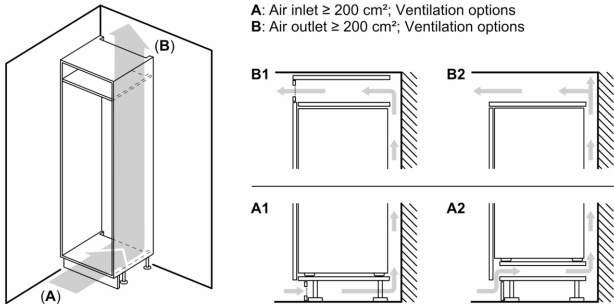

Kyladel

- 7 hyllor av säkerhetsglas (6 ställbara i höjd)
- Kromat flaskställ
- 6 dörrhyllor, Smör-/ostfack för mejeriprodukter

Fräschhetssystem

Mått

- Mått: H 177 x B 56 x D 55 cm
- Nischmått (H x B x T): 177.5 cm x 56.0 cm x 55.0 cm

Teknisk information

- Dörrhängning höger, omhängbar

Serie 6, Integrerad kylskåp, 177.5 x 56 cm, Platta gångjärn med mjukstängning KIR81SDE0

Mått i mm

Maxtillåten stomfrontvikt

Monterade skåpluckor som överskrider tillåten vikt kan skada gångjärnen och påverka funktionen.