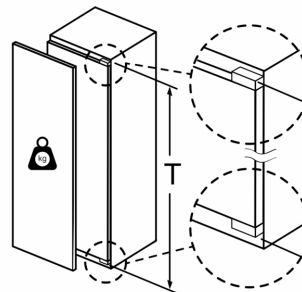

Kyladel

- 7 hyllor av säkerhetsglas (6 ställbara i höjd)
- Kromat flaskställ
- 6 dörrhyllor, Smör-/ostfack för mejeriprodukter

Fräschhetssystem

Mått

- Mått: H 177 x B 56 x D 55 cm
- Nischmått (H x B x T): 177.5 cm x 56.0 cm x 55.0 cm

Teknisk information

- Dörrhängning höger, omhängbar

Serie 6, Integrerad kylskåp, 177.5 x 56 cm, Platta gångjärn med mjukstängning KIR81SDE0

Mått i mm

Maxtillåten stomfrontvikt

Monterade skåpluckor som överskrider tillåten vikt kan skada gångjärnen och påverka funktionen.