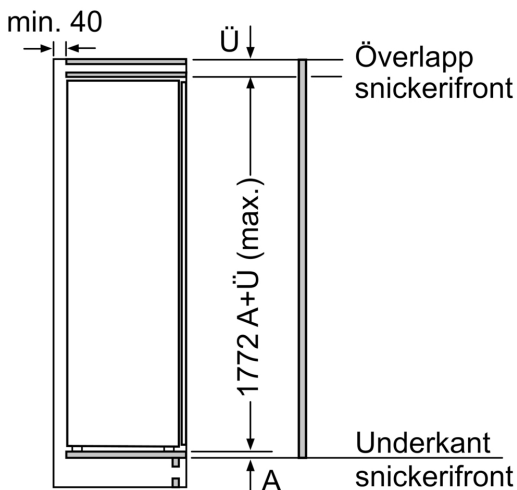

Kyladel

- 7 hyllor av säkerhetsglas (6 ställbara i höjd)
- Kromat flaskställ
- 6 dörrhyllor, Smör-/ostfack för mejeriprodukter

Fräschhetssystem

Mått

- Mått: H 177 x B 56 x D 55 cm
- Nischmått (H x B x T): 177.5 cm x 56.0 cm x 55.0 cm

Teknisk information

- Dörrhängning höger, omhängbar

Serie 6, Integrerad kylskåp, 177.5 x 56 cm, Platta gångjärn med mjukstängning KIR81SDE0

Mått i mm

Maxtillåten stomfrontvikt

Monterade skåpluckor som överskrider tillåten vikt kan skada gångjärnen och påverka funktionen.