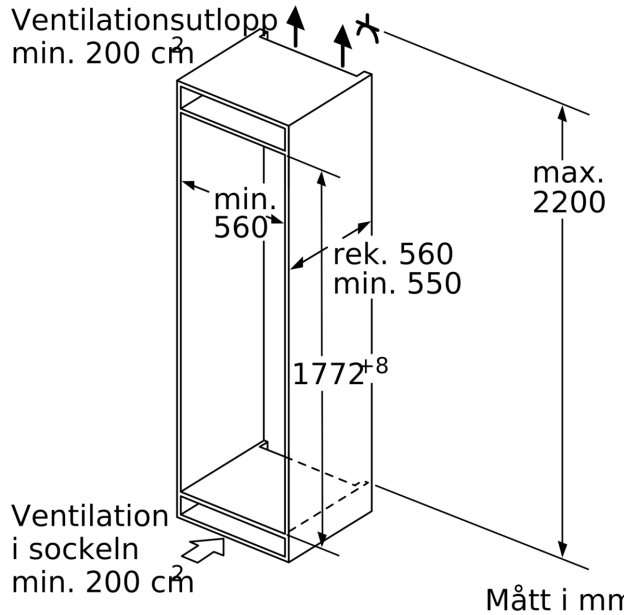

Kyladel

- 7 hyllor av säkerhetsglas (6 ställbara i höjd)
- Kromat flaskställ
- 6 dörrhyllor, Smör-/ostfack för mejeriprodukter

Fräschhetssystem

Mått

- Mått: H 177 x B 56 x D 55 cm
- Nischmått (H x B x T): 177.5 cm x 56.0 cm x 55.0 cm

Teknisk information

- Dörrhängning höger, omhängbar

Serie 6, Integrerad kylskåp, 177.5 x 56 cm, Platta gångjärn med mjukstängning KIR81SDE0

Mått i mm

Maxtillåten stomfrontvikt

Monterade skåpluckor som överskrider tillåten vikt kan skada gångjärnen och påverka funktionen.