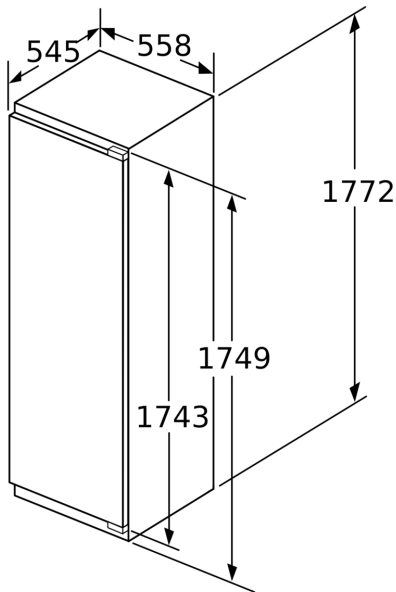

Kyladel

- 7 hyllor av säkerhetsglas (6 ställbara i höjd)
- Kromat flaskställ
- 6 dörrhyllor, Smör-/ostfack för mejeriprodukter

Fräschhetssystem

Mått

- Mått: H 177 x B 56 x D 55 cm
- Nischmått (H x B x T): 177.5 cm x 56.0 cm x 55.0 cm

Teknisk information

- Dörrhängning höger, omhängbar

Serie 6, Integrerad kylskåp, 177.5 x 56 cm, Platta gångjärn med mjukstängning KIR81SDE0

Mått i mm

Maxtillåten stomfrontvikt

Monterade skåpluckor som överskrider tillåten vikt kan skada gångjärnen och påverka funktionen.