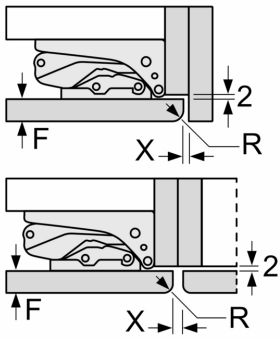

Kyladel

- 7 hyllor av säkerhetsglas (6 ställbara i höjd)
- Kromat flaskställ
- 6 dörrhyllor, Smör-/ostfack för mejeriprodukter

Fräschhetssystem

Mått

- Mått: H 177 x B 56 x D 55 cm
- Nischmått (H x B x T): 177.5 cm x 56.0 cm x 55.0 cm

Teknisk information

- Dörrhängning höger, omhängbar

Serie 6, Integrerad kylskåp, 177.5 x 56 cm, Platta gångjärn med mjukstängning KIR81SDE0

Mått i mm

Maxtillåten stomfrontvikt

Monterade skåpluckor som överskrider tillåten vikt kan skada gångjärnen och påverka funktionen.

T: enhetshöjd inklusive Gångjärn i mm:	odämpat gångjärn, Lucka i kg:	dämpat gångjärn, Lucka i kg:
1500-1750	22	22
720-1400	19	19
A1	15	19
A2	15	19

Mått i mm
 Rekommenderat spaltmått för plattgångjärn

F	R	X
16-19	0-3	2,5
20	0-1	3
	2-3	2,5
21	0-1	3
	2-3	2,5
22	0	4
	1	3,5
	2-3	3