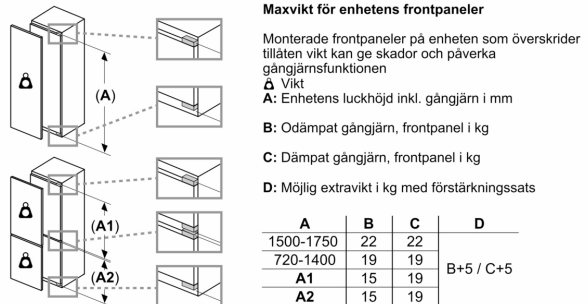

Kyladel

- 7 hyllor av säkerhetsglas (6 ställbara i höjd)
- Kromat flaskställ
- 6 dörrhyllor, Smör-/ostfack för mejeriprodukter

Fräschhetssystem

Mått

- Mått: H 177 x B 56 x D 55 cm
- Nischmått (H x B x T): 177.5 cm x 56.0 cm x 55.0 cm

Teknisk information

- Dörrhängning höger, omhängbar

Serie 6, Integrerad kylskåp, 177.5 x 56 cm, Platta gångjärn med mjukstängning KIR81SDE0

Mått i mm

Maxtillåten stomfrontvikt

Monterade skåpluckor som överskrider tillåten vikt kan skada gångjärnen och påverka funktionen.