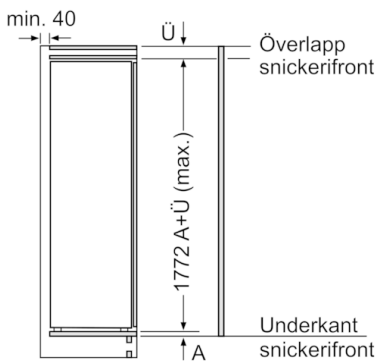

Teknisk information

- Dörrhängning höger, omhängbar

Kombination

- KIR81AF30 passar tillsammans med GIN81AC30

Serie | 6, Integrerad kylskåp, 177.5 x 56 cm KIR81AF30

Mått i mm

Mått i mm

Mått i mm

Maxtillåten stomfrontvikt

Monterade skåpluckor som överskrider tillåten vikt kan skada gångjärnen och påverka funktionen.

T: enhetshöjd inklusive gångjärn i mm:	odämpat gångjärn, Lucka i kg:	dämpat gångjärn, Lucka i kg:
1500-1750	22	22