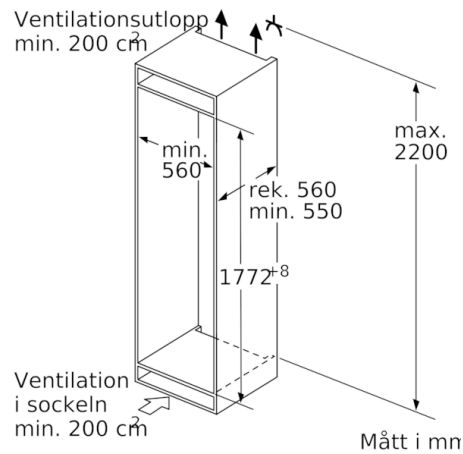

Teknisk information

- Dörrhängning höger, omhängbar

Kombination

- KIR81AF30 passar tillsammans med GIN81AC30

Serie | 6, Integrerad kylskåp, 177.5 x 56 cm KIR81AF30

Mått i mm

Mått i mm

Mått i mm

Maxtillåten stomfrontvikt

Monterade skåpluckor som överskrider tillåten vikt kan skada gångjärnen och påverka funktionen.

T: enhetshöjd inklusive gångjärn i mm:	odämpat gångjärn, Lucka i kg:	dämpat gångjärn, Lucka i kg:
1500-1750	22	22

Mått i mm

Rekommenderat spaltmått för plattgångjärn

F	R	X
16-19	0-3	2,5
20	0-1	3
21	2-3	2,5
	0-1	3
22	2-3	2,5
	0	4
	1	3,5
	2-3	3

Följ tabellens rekommenderade spaltmått så att enhetens lucka inte slår i och skadar köksstommen.