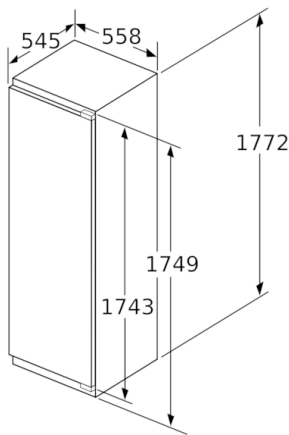

Teknisk information

- Dörrhängning höger, omhängbar

Kombination

- KIR81AF30 passar tillsammans med GIN81AC30

Serie | 6, Integrerad kylskåp, 177.5 x 56 cm KIR81AF30

Mått i mm

Mått i mm

Mått i mm