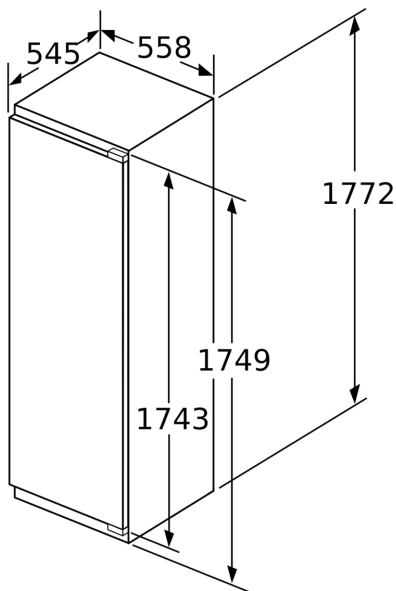

### **Mått**

- Mått: H 177 x B 56 x D 55 cm
- Nischmått (H x B x T): 177.5 cm x 56.0 cm x 55.0 cm

### **Teknisk information**

- Dörrhängning höger, omhängbar

**Serie 6, Integrerad kylskåp, 177.5 x 56 cm, Platta gångjärn med mjukstängning KIR81ADE0**

Mått i mm

Mått i mm

**Maxtillåten stomfrontvikt**

Monterade skåpluckor som överskrider tillåten vikt kan skada gångjärnen och påverka funktionen.