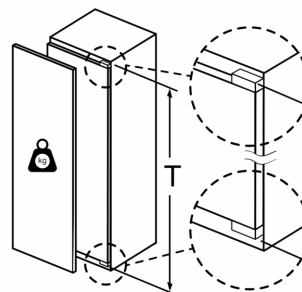

### **Mått**

- Mått: H 177 x B 56 x D 55 cm
- Nischmått (H x B x T): 177.5 cm x 56.0 cm x 55.0 cm

### **Teknisk information**

- Dörrhängning höger, omhängbar

**Serie 6, Integrerad kylskåp, 177.5 x 56 cm, Platta gångjärn med mjukstängning KIR81ADE0**

Mått i mm

Mått i mm

**Maxtillåten stomfrontvikt**

Monterade skåpluckor som överskrider tillåten vikt kan skada gångjärnen och påverka funktionen.