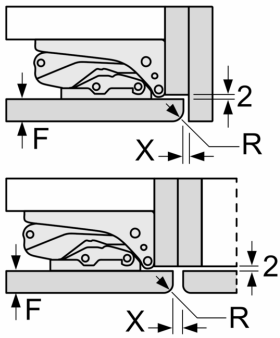

### **Mått**

- Mått: H 177 x B 56 x D 55 cm
- Nischmått (H x B x T): 177.5 cm x 56.0 cm x 55.0 cm

### **Teknisk information**

- Dörrhängning höger, omhängbar

**Serie 6, Integrerad kylskåp, 177.5 x 56 cm, Platta gångjärn med mjukstängning KIR81ADE0**

Mått i mm

Mått i mm

**Maxtillåten stomfrontvikt**

Monterade skåpluckor som överskrider tillåten vikt kan skada gångjärnen och påverka funktionen.

T: enhetshöjd inklusive Gångjärn i mm:	odämpat gångjärn, Lucka i kg:	dämpat gångjärn, Lucka i kg:
1500-1750	22	22

Mått i mm  
 Rekommenderat spaltmått för plattgångjärn

<b>F</b>	<b>R</b>	<b>X</b>
16-19	0-3	2,5
20	0-1	3
	2-3	2,5
21	0-1	3
	2-3	2,5
22	0	4
	1	3,5
	2-3	3