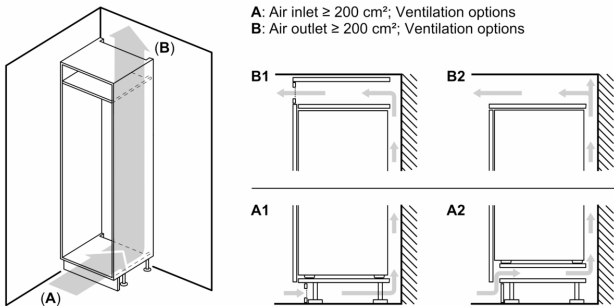

### **Mått**

- Mått: H 177 x B 56 x D 55 cm
- Nischmått (H x B x T): 177.5 cm x 56.0 cm x 55.0 cm

### **Teknisk information**

- Dörrhängning höger, omhängbar

**Serie 6, Integrerad kylskåp, 177.5 x 56 cm, Platta gångjärn med mjukstängning KIR81ADE0**

Mått i mm

Mått i mm

**Maxtillåten stomfrontvikt**

Monterade skåpluckor som överskrider tillåten vikt kan skada gångjärnen och påverka funktionen.