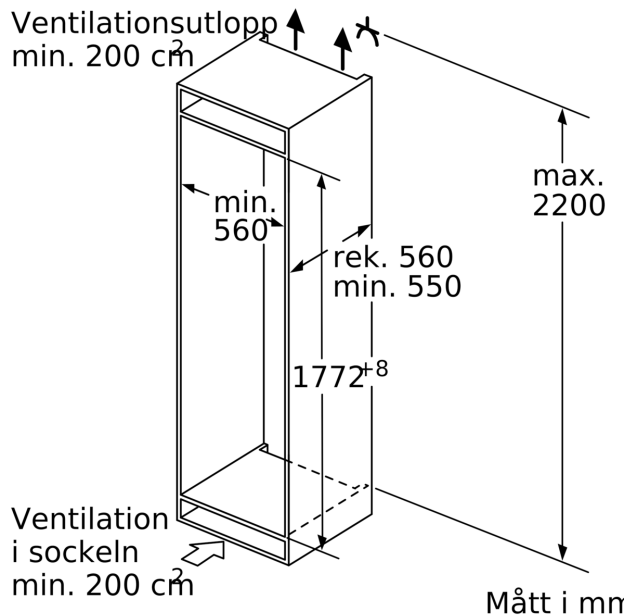

### **Mått**

- Mått: H 177 x B 56 x D 55 cm
- Nischmått (H x B x T): 177.5 cm x 56.0 cm x 55.0 cm

### **Teknisk information**

- Dörrhängning höger, omhängbar

**Serie 6, Integrerad kylskåp, 177.5 x 56 cm, Platta gångjärn med mjukstängning KIR81ADE0**

Mått i mm

Mått i mm

**Maxtillåten stomfrontvikt**

Monterade skåpluckor som överskrider tillåten vikt kan skada gångjärnen och påverka funktionen.