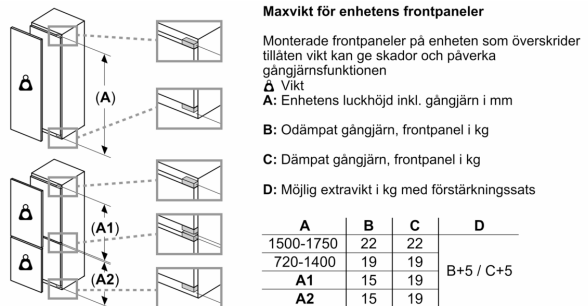

Serie 6, Integrerad kylskåp, 177.5 x 56 cm, Platta gångjärn med mjukstängning KIR81ADE0

Mått i mm