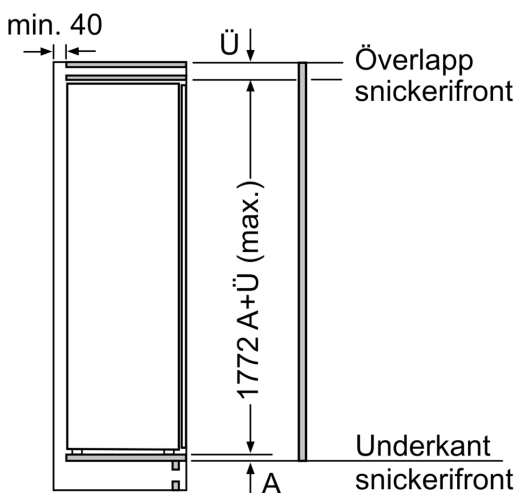

### **Mått**

- Mått: H 177 x B 56 x D 55 cm
- Nischmått (H x B x T): 177.5 cm x 56.0 cm x 55.0 cm

### **Teknisk information**

- Dörrhängning höger, omhängbar

**Serie 6, Integrerad kylskåp, 177.5 x 56 cm, Platta gångjärn med mjukstängning KIR81ADE0**

Mått i mm

Mått i mm

**Maxtillåten stomfrontvikt**

Monterade skåpluckor som överskrider tillåten vikt kan skada gångjärnen och påverka funktionen.