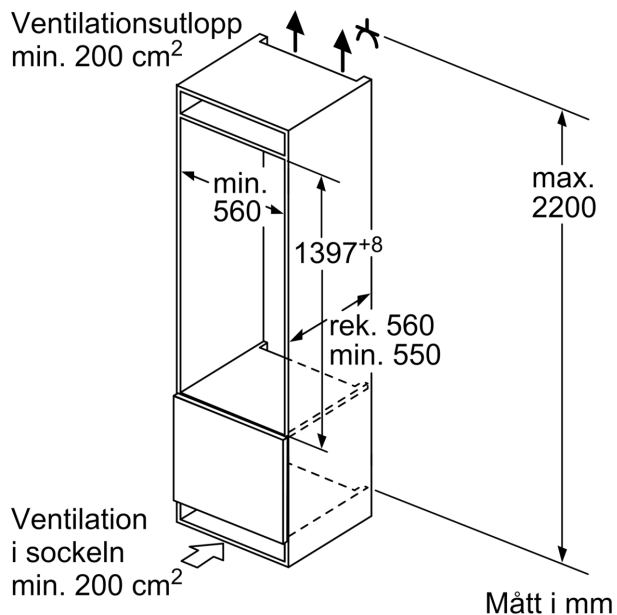

Teknisk information

- Dörrhängning höger, omhängbar
- Ventilation via sockeln, inget urtag i topplattan krävs
- Längd på elsladd: 230 cm
- Spänning: 220 - 240 V

Mått

- Nischmått (H x B x T): 140.0 cm x 56.0 cm x 55.0 cm
- Mått: H 140 x B 56 x D 55 cm

Medföljande tillbehör

- Medföljande tillbehör: Äggfack

Serie 6, Integrerad kylskåp, 140 x 56 cm, Platta gångjärn KIR51AFE0

Mått i mm

Mått i mm

Mått i mm

Mått i mm
Rekommenderat spaltmått för plattgångjärn

F	R	X
16-19	0-3	2,5
20	0-1	3
	2-3	2,5
21	0-1	3
	2-3	2,5
22	0	4
	1	3,5
	2-3	3