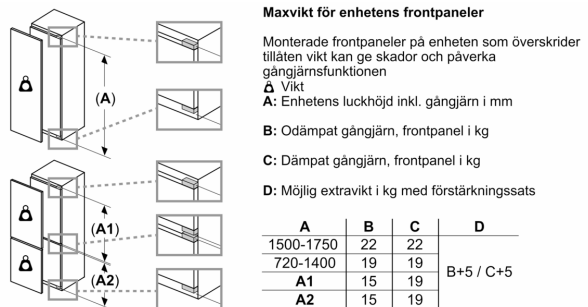

Teknisk information

- Dörrhängning höger, omhängbar
- Ventilation via sockeln, inget urtag i topplattan krävs
- Längd på elsladd: 230 cm
- Spänning: 220 - 240 V

Mått

- Nischmått (H x B x T): 140.0 cm x 56.0 cm x 55.0 cm
- Mått: H 140 x B 56 x D 55 cm

Medföljande tillbehör

- Medföljande tillbehör: Äggfack

Serie 6, Integrerad kylskåp, 140 x 56 cm, Platta gångjärn KIR51AFE0

Mått i mm

Mått i mm

Mått i mm

Mått i mm
Rekommenderat spaltmått för plattgångjärn

F	R	X
16-19	0-3	2,5
20	0-1	3
	2-3	2,5
21	0-1	3
	2-3	2,5
22	0	4
	1	3,5
	2-3	3

Följ tabellens rekommenderade spaltmått så att enhetens lucka inte slår i och skadar köksstommen.