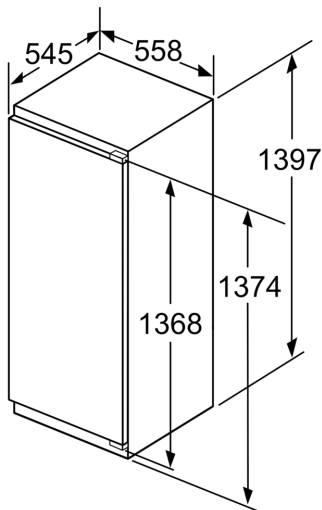

Teknisk information

- Dörrhängning höger, omhängbar
- Ventilation via sockeln, inget urtag i topplattan krävs
- Längd på elsladd: 230 cm
- Spänning: 220 - 240 V

Mått

- Nischmått (H x B x T): 140.0 cm x 56.0 cm x 55.0 cm
- Mått: H 140 x B 56 x D 55 cm

Medföljande tillbehör

- Medföljande tillbehör: Äggfack

Serie 6, Integrerad kylskåp, 140 x 56 cm, Platta gångjärn KIR51AFE0

Mått i mm

Mått i mm

Mått i mm

Mått i mm
Rekommenderat spaltmått för plattgångjärn

F	R	X
16-19	0-3	2,5
20	0-1	3
	2-3	2,5
21	0-1	3
	2-3	2,5
22	0	4
	1	3,5
	2-3	3