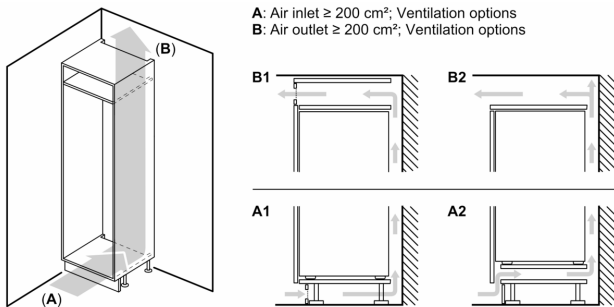

Teknisk information

- Dörrhängning höger, omhängbar
- Ventilation via sockeln, inget urtag i topplattan krävs
- Längd på elsladd: 230 cm
- Spänning: 220 - 240 V

Mått

- Nischmått (H x B x T): 140.0 cm x 56.0 cm x 55.0 cm
- Mått: H 140 x B 56 x D 55 cm

Medföljande tillbehör

- Medföljande tillbehör: Äggfack

Serie 6, Integrerad kylskåp, 140 x 56 cm, Platta gångjärn KIR51AFE0

Mått i mm

Mått i mm

Mått i mm

Mått i mm
Rekommenderat spaltmått för plattgångjärn

F	R	X
16-19	0-3	2,5
20	0-1	3
	2-3	2,5
21	0-1	3
	2-3	2,5
22	0	4
	1	3,5
	2-3	3