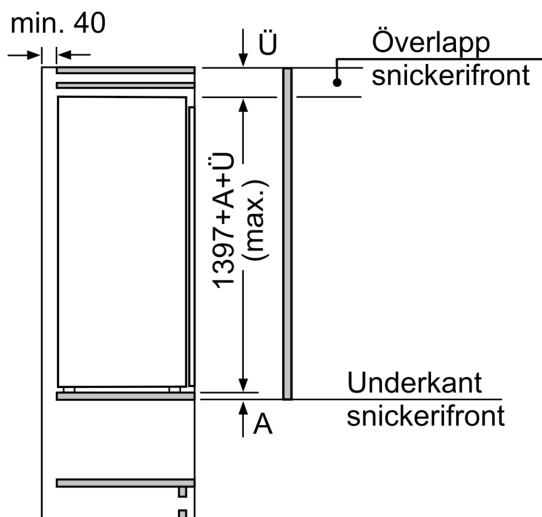

Teknisk information

- Dörrhängning höger, omhängbar
- Ventilation via sockeln, inget urtag i topplattan krävs
- Längd på elsladd: 230 cm
- Spänning: 220 - 240 V

Mått

- Nischmått (H x B x T): 140.0 cm x 56.0 cm x 55.0 cm
- Mått: H 140 x B 56 x D 55 cm

Medföljande tillbehör

- Medföljande tillbehör: Äggfack

Serie 6, Integrerad kylskåp, 140 x 56 cm, Platta gångjärn KIR51AFE0

Mått i mm

Mått i mm

Mått i mm

Mått i mm
Rekommenderat spaltmått för plattgångjärn

F	R	X
16-19	0-3	2,5
20	0-1	3
	2-3	2,5
21	0-1	3
	2-3	2,5
22	0	4
	1	3,5
	2-3	3

Följ tabellens rekommenderade spaltmått så att enhetens lucka inte slår i och skadar köksstommen.