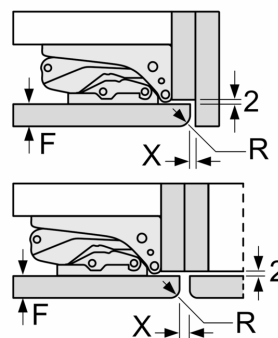

Medföljande tillbehör

- Medföljande tillbehör: Äggfack

Serie 6, Integrerad kylskåp, 140 x 56 cm, Platta gångjärn KIR51AFE0

Mått i mm

Mått i mm

Mått i mm

Mått i mm
Rekommenderat spaltmått för plattgångjärn

F	R	X
16-19	0-3	2,5
20	0-1	3
	2-3	2,5
21	0-1	3
	2-3	2,5
22	0	4
	1	3,5
	2-3	3

Följ tabellens rekommenderade spaltmått så att enhetens lucka inte slår i och skadar köksstommen.