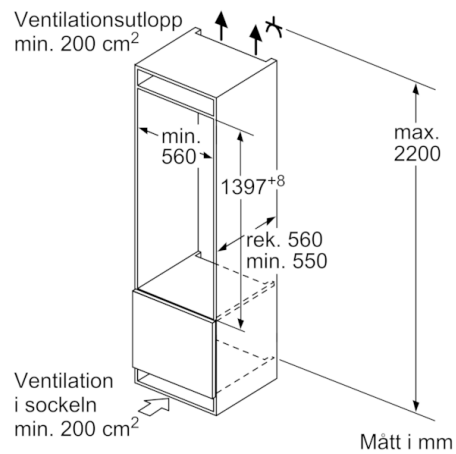

Tekniska data

Konstruktion :	Inbyggd
Dekorpanel för dörren :	Går ej att montera
Höjd (mm) :	1397
Bredd (mm) :	558
Djup (mm) :	545
Nischmått i mm (H x B x D) :	1400 x 560 x 550
Nettovikt (kg) :	51,523
Anslutningseffekt (W) :	90
Säkring (A) :	10
Gångjärn :	Höger omhängbar
Spänning (V) :	220-240
Frekvens (Hz) :	50
Säkerhetsmärkning :	CE, VDE
Anslutningskabelns längd (cm) :	230
Antal kompressorer :	1
Antalet separata kylsystem :	1
Fläkt i kylan :	Saknas
Omhängbar dörr :	Ja
Antal flyttbara hyllor :	5
Flaskhylla/Flaskhyllor :	Saknas
EAN kod :	4242002912974
Varumärke :	Bosch
Produktnamn :	KIR51AF30
Produktkategori :	Kylskåp
Årlig energiförbrukning (kWh/annum) - NY (2010/30/EC) :	109,00
Kylskåp, nettovolym (l) - (2010/30/EC) :	247
Frysdel, nettovolym (l) (2010/30/EC) :	0
Automatisk avfrostning :	Saknas
Infrysningkapacitet (kg/24h) - (2010/30/EC) :	0
Buller (dB re 1 pW) :	33
Klimatklass :	SN-T
Installationstyp :	Helintegrerad

Kyldel

- superCooling-teknik med automatisk återställning, extra snabb kylning av matvaror
- 6 hyllor av säkerhetsglas (5 ställbara i höjd)

Teknisk information

- Dörrhängning höger, omhängbar

Kombination

Serie | 6, Integrerad kylskåp, 140 x 56 cm KIR51AF30

Mått i mm

Mått i mm

Mått i mm

Mått i mm

Rekommenderat spaltmått för plattgångjärn

F	R	X
16-19	0-3	2,5
20	0-1	3
	2-3	2,5
21	0-1	3
	2-3	2,5
22	0	4
	1	3,5
	2-3	3

Följ tabellens rekommenderade spaltmått så att enhetens lucka inte slår i och skadar köksstommen.