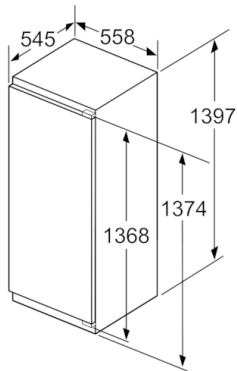

Kyldel

- superCooling-teknik med automatisk återställning, extra snabb kylning av matvaror
- 6 hyllor av säkerhetsglas (5 ställbara i höjd)

Teknisk information

- Dörrhängning höger, omhängbar

Kombination

Serie | 6, Integrerad kylskåp, 140 x 56 cm KIR51AF30

Mått i mm

Mått i mm

Mått i mm

Mått i mm

Rekommenderat spaltmått för plattgångjärn

F	R	X
16-19	0-3	2,5
20	0-1	3
	2-3	2,5
21	0-1	3
	2-3	2,5
22	0	4
	1	3,5
	2-3	3

Följ tabellens rekommenderade spaltmått så att enhetens lucka inte slår i och skadar köksstommen.