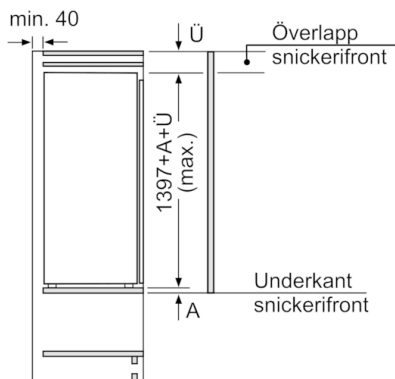

Kyldel

- superCooling-teknik med automatisk återställning, extra snabb kylning av matvaror
- 6 hyllor av säkerhetsglas (5 ställbara i höjd)

Teknisk information

- Dörrhängning höger, omhängbar

Kombination

Serie | 6, Integrerad kylskåp, 140 x 56 cm KIR51AF30

Mått i mm

Mått i mm

Mått i mm

Mått i mm

Rekommenderat spaltmått för plattgångjärn

F	R	X
16-19	0-3	2,5
20	0-1	3
	2-3	2,5
21	0-1	3
	2-3	2,5
22	0	4
	1	3,5
	2-3	3

Följ tabellens rekommenderade spaltmått så att enhetens lucka inte slår i och skadar köksstommen.