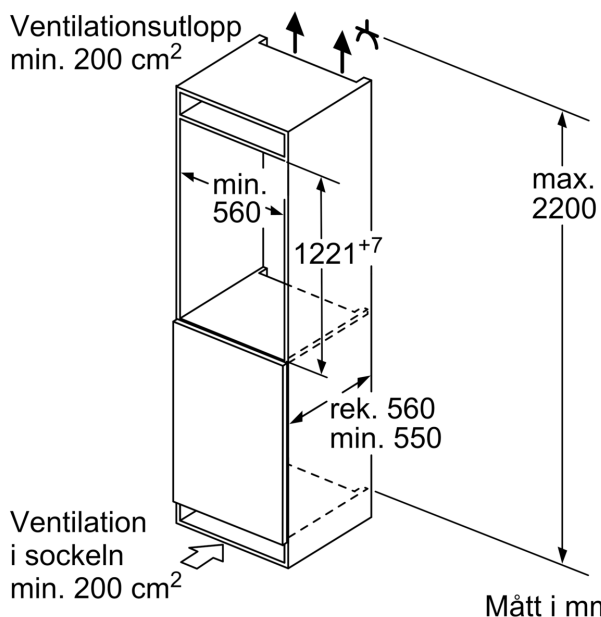

### **Mått**

- Mått: H 122 x B 54 x D 55 cm
- Nischmått (H x B x T): 122.5 cm x 56.0 cm x 55.0 cm

### **Medföljande tillbehör**

- 3 x Äggfack

**Serie 4, Integrerad kylskåp, 122.5 x 56 cm, Platta gångjärn  
KIR41VFE0**

A	B	C	D
1500-1750	22	22	B+5 / C+5
720-1400	19	19	
A1	15	19	
A2	15	19	

**Mått i mm**

**Mått i mm**

**Mått i mm  
 Rekommenderat spaltmått för plattgångjärn**

F	R	X
16-19	0-3	2,5
20	0-1	3
	2-3	2,5
21	0-1	3
	2-3	2,5
22	0	4
	1	3,5
	2-3	3

Följ tabellens rekommenderade spaltmått så att enhetens lucka inte slår i och skadar köksstommen.