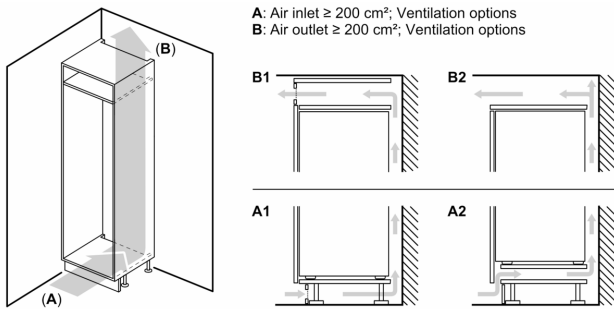

**Serie 4, Integrerad kylskåp, 122.5 x 56 cm, Platta gångjärn
KIR41VFE0**

A	B	C	D
1500-1750	22	22	B+5 / C+5
720-1400	19	19	
A1	15	19	
A2	15	19