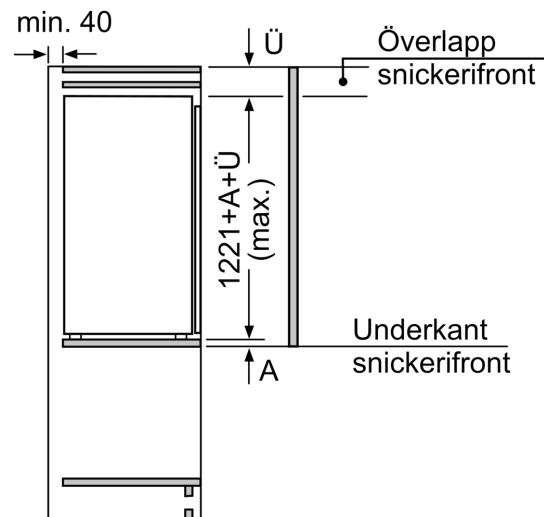

### **Mått**

- Mått: H 122 x B 54 x D 55 cm
- Nischmått (H x B x T): 122.5 cm x 56.0 cm x 55.0 cm

### **Medföljande tillbehör**

- 3 x Äggfack

**Serie 4, Integrerad kylskåp, 122.5 x 56 cm, Platta gångjärn  
KIR41VFE0**

A	B	C	D
1500-1750	22	22	B+5 / C+5
720-1400	19	19	
A1	15	19	
A2	15	19	

**Mått i mm**

**Mått i mm**

**Mått i mm  
 Rekommenderat spaltmått för plattgångjärn**

F	R	X
16-19	0-3	2,5
20	0-1	3
	2-3	2,5
21	0-1	3
	2-3	2,5
22	0	4
	1	3,5
	2-3	3

Följ tabellens rekommenderade spaltmått så att enhetens lucka inte slår i och skadar köksstommen.