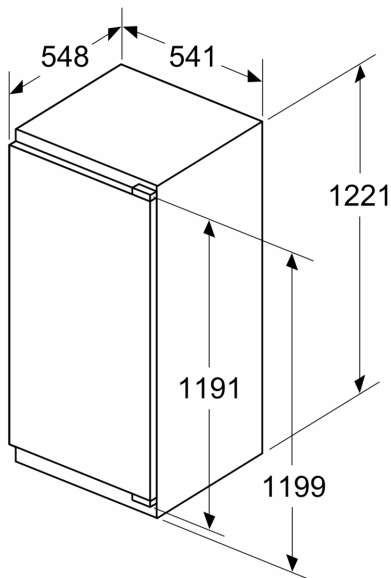

### **Mått**

- Mått: H 122 x B 54 x D 55 cm
- Nischmått (H x B x T): 122.5 cm x 56.0 cm x 55.0 cm

### **Medföljande tillbehör**

- 3 x Äggfack

**Serie 4, Integrerad kylskåp, 122.5 x 56 cm, Platta gångjärn  
KIR41VFE0**

A	B	C	D
1500-1750	22	22	B+5 / C+5
720-1400	19	19	
A1	15	19	
A2	15	19	

**Mått i mm**

**Mått i mm**

**Mått i mm  
 Rekommenderat spaltmått för plattgångjärn**

F	R	X
16-19	0-3	2,5
20	0-1	3
	2-3	2,5
21	0-1	3
	2-3	2,5
22	0	4
	1	3,5
	2-3	3

Följ tabellens rekommenderade spaltmått så att enhetens lucka inte slår i och skadar köksstommen.