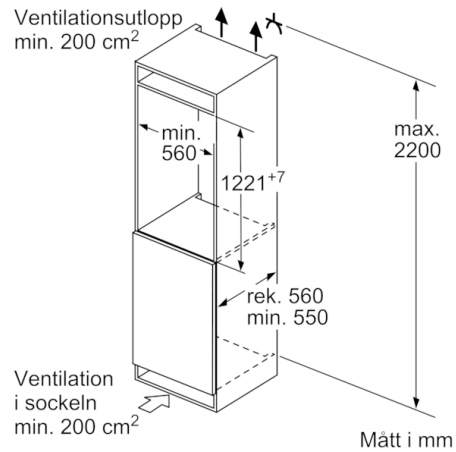

Tekniska data

Konstruktion :	Inbyggd
Dekorpanel för dörren :	Går att montera men tillval
Höjd (mm) :	1221
Bredd (mm) :	541
Djup (mm) :	545
Nischmått i mm (H x B x D) :	1225.0 x 560 x 550
Nettovikt (kg) :	46,254
Anslutningseffekt (W) :	90
Säkring (A) :	10
Gångjärn :	Höger omhängbar
Spänning (V) :	220-240
Frekvens (Hz) :	50
Säkerhetsmärkning :	CE, VDE
Anslutningskabelns längd (cm) :	230
Antal kompressorer :	1
Antalet separata kylsystem :	1
Fläkt i kylen :	Saknas
Omhängbar dörr :	Ja
Antal flyttbara hyllor :	5
Flaskhylla/Flaskhyllor :	Saknas
EAN kod :	4242002812328
Varumärke :	Bosch
Produktnamn :	KIR41VF30
Produktkategori :	Kylskåp
Årlig energiförbrukning (kWh/annum) - NY (2010/30/EC) :	105,00
Kylskåp, nettovolym (l) - (2010/30/EC) :	211
Frysdel, nettovolym (l) (2010/30/EC) :	0
Automatisk avfrostning :	Saknas
Infrysningskapacitet (kg/24h) - (2010/30/EC) :	0
Buller (dB re 1 pW) :	37
Klimatklass :	SN-T
Installationstyp :	Helintegrerad

Teknisk information

- Dörrhängning höger, omhängbar

Serie | 4, Integrerad kylskåp, 122.5 x 56 cm KIR41VF30

Mått i mm
Rekommenderat spaltmått för plattgångjärn

F	R	X
16-19	0-3	2,5
20	0-1	3
	2-3	2,5
21	0-1	3
	2-3	2,5
22	0	4
	1	3,5
	2-3	3

Följ tabellens rekommenderade spaltmått så att enhetens lucka inte slår i och skadar köksstommen.

Mått i mm

Mått i mm