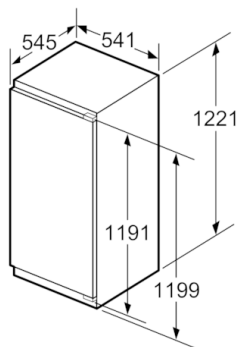

Teknisk information

- Dörrhängning höger, omhängbar

Serie | 4, Integrerad kylskåp, 122.5 x 56 cm KIR41VF30

Mått i mm
Rekommenderat spaltmått för plattgångjärn

F	R	X
16-19	0-3	2,5
20	0-1	3
	2-3	2,5
21	0-1	3
	2-3	2,5
22	0	4
	1	3,5
	2-3	3

Följ tabellens rekommenderade spaltmått så att enhetens lucka inte slår i och skadar köksstommen.

Mått i mm

Mått i mm