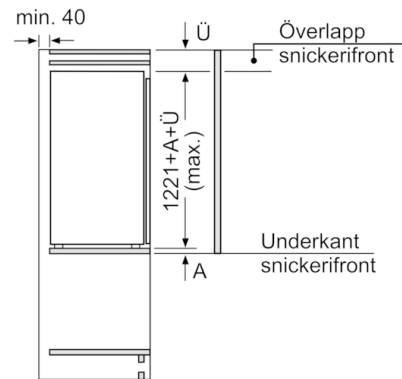

Teknisk information

- Dörrhängning höger, omhängbar

Serie | 4, Integrerad kylskåp, 122.5 x 56 cm KIR41VF30

Mått i mm
Rekommenderat spaltmått för plattgångjärn

F	R	X
16-19	0-3	2,5
20	0-1	3
	2-3	2,5
21	0-1	3
	2-3	2,5
22	0	4
	1	3,5
	2-3	3

Följ tabellens rekommenderade spaltmått så att enhetens lucka inte slår i och skadar köksstommen.

Mått i mm

Mått i mm