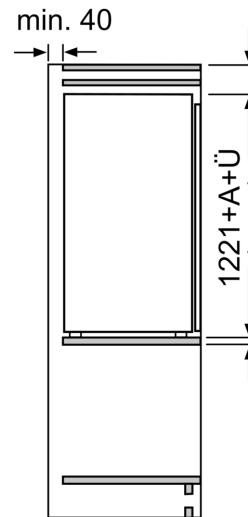

Kyldel

- 5 hyllor av säkerhetsglas (4 ställbara i höjd)

Fräschhetssystem

- Transparent grönsakslåda

Mått

- Mått: H 122 x B 54 x D 55 cm
- Nischmått (H x B x T): 122.5 cm x 56.0 cm x 55.0 cm

Teknisk information

**Serie 2, Integrerad kylskåp, 122.5 x
56 cm, Glidskenor
KIR41NSE0**

A: Air
B: Air

B1

A1

—

Mått i mm

Ventilationsutlopp
min. 200 cm²

Ventilation
i sockeln
min. 200 cm²