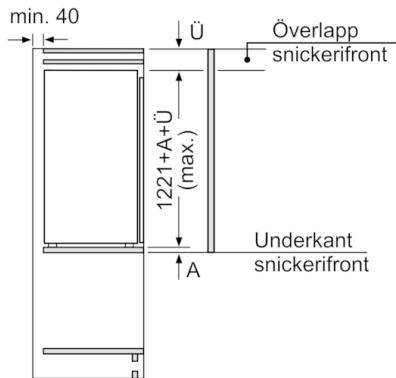

Serie | 6, Integrerad kylskåp, 122.5 x 56 cm KIR41AF30

Mått i mm