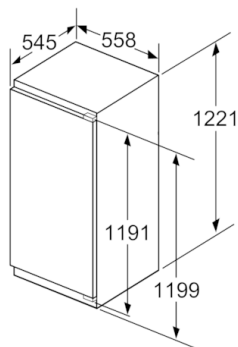

Teknisk information

- Ställbara fötter framtill, hjul baktill
- Dörrhängning höger, omhängbar

Serie | 6, Integrerad kylskåp, 122.5 x 56 cm KIR41AF30

Mått i mm

Mått i mm

Mått i mm

Mått i mm

Rekommenderat spaltmått för plattgångjärn

F	R	X
16-19	0-3	2,5
20	0-1	3
	2-3	2,5
21	0-1	3
	2-3	2,5
22	0	4
	1	3,5
	2-3	3

Följ tabellens rekommenderade spaltmått så att enhetens lucka inte slår i och skadar köksstommen.