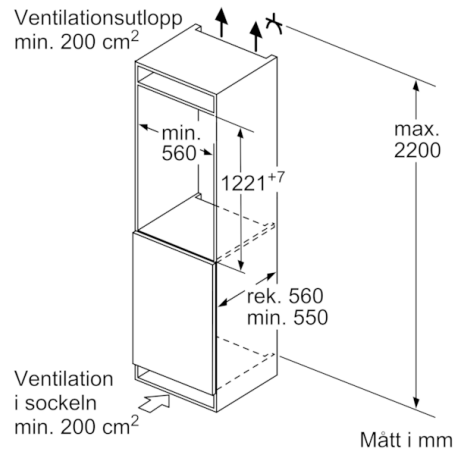

Tekniska data

Konstruktion :	Inbyggd
Dekorpanel för dörren :	Går att montera men tillval
Höjd (mm) :	1221
Bredd (mm) :	558
Djup (mm) :	545
Nischmått i mm (H x B x D) :	1225.0 x 560 x 550
Nettovikt (kg) :	48,956
Anslutningseffekt (W) :	90
Säkring (A) :	10
Gångjärn :	Höger omhängbar
Spänning (V) :	220-240
Frekvens (Hz) :	50
Säkerhetsmärkning :	CE, Morocco, VDE
Anslutningskabelns längd (cm) :	230
Antal kompressorer :	1
Antalet separata kylsystem :	1
Fläkt i kylan :	Saknas
Omhängbar dörr :	Ja
Antal flyttbara hyllor :	5
Flaskhylla/Flaskhyllor :	Saknas
EAN kod :	4242002735252
Varumärke :	Bosch
Produktnamn :	KIR41AF30
Produktkategori :	Kylskåp
Årlig energiförbrukning (kWh/annum) - NY (2010/30/EC) :	105,00
Kylskåp, nettovolym (l) - (2010/30/EC) :	211
Frysdel, nettovolym (l) (2010/30/EC) :	0
Automatisk avfrostning :	Saknas
Infrysningsskapacitet (kg/24h) - (2010/30/EC) :	0
Buller (dB re 1 pW) :	33
Klimatklass :	SN-T
Installationstyp :	Helintegrerad

Kyldel

- Kylutrymme: 211 l
- superCooling-teknik med automatisk återställning, extra snabb kylning av matvaror
- 6 hyllor av säkerhetsglas (5 ställbara i höjd)
- 1 VitaFresh plus-låda med fuktighetsreglering: håller frukt och grönsaker fräscha upp till två gånger längre.

Teknisk information

- Ställbara fötter framtill, hjul baktill
- Dörrhängning höger, omhängbar

Serie | 6, Integrerad kylskåp, 122.5 x 56 cm KIR41AF30

Mått i mm

Mått i mm

Mått i mm

Mått i mm

Rekommenderat spaltmått för plattgångjärn

F	R	X
16-19	0-3	2,5
20	0-1	3
	2-3	2,5
21	0-1	3
	2-3	2,5
22	0	4
	1	3,5
	2-3	3

Följ tabellens rekommenderade spaltmått så att enhetens lucka inte slår i och skadar köksstommen.