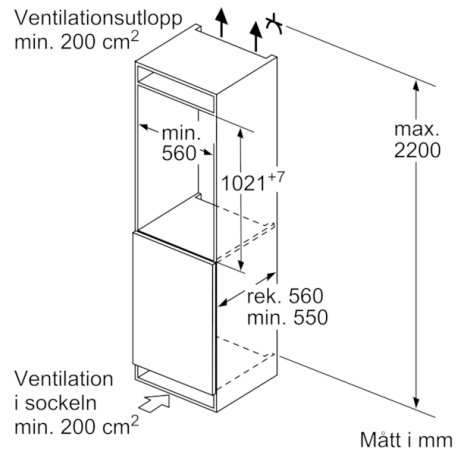

## Serie | 6, Integrerad kylskåp, 102.5 x 56 cm KIR31AF30

Mått i mm

Mått i mm

Mått i mm

Mått i mm

Rekommenderat spaltmått för plattgångjärn

F	R	X
16-19	0-3	2,5
20	0-1	3
	2-3	2,5
21	0-1	3
	2-3	2,5
22	0	4
	1	3,5
	2-3	3