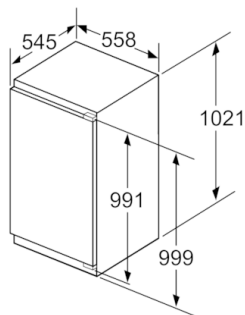

## Serie | 6, Integrerad kylskåp, 102.5 x 56 cm KIR31AF30

Mått i mm

Mått i mm

Mått i mm

Mått i mm

Rekommenderat spaltmått för plattgångjärn

F	R	X
16-19	0-3	2,5
20	0-1	3
	2-3	2,5
21	0-1	3
	2-3	2,5
22	0	4
	1	3,5
	2-3	3