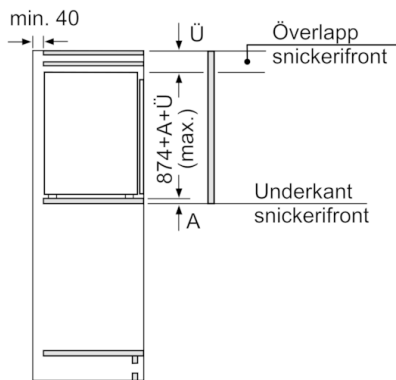

Medföljande tillbehör
2 x Äggfack

Serie | 6, Integrerad kylskåp, 88 x 56 cm KIR21AF30

Kylskåp som har styrning med TouchControl och VitaFresh plus-låda, som håller frukt och grönsaker fräscha upp till dubbelt så lång tid.

Teknisk information

- Dörrhängning höger, omhängbar

Serie | 6, Integrerad kylskåp, 88 x 56 cm KIR21AF30

Mått i mm

Mått i mm

Mått i mm

Mått i mm

Rekommenderat spaltmått för plattgångjärn