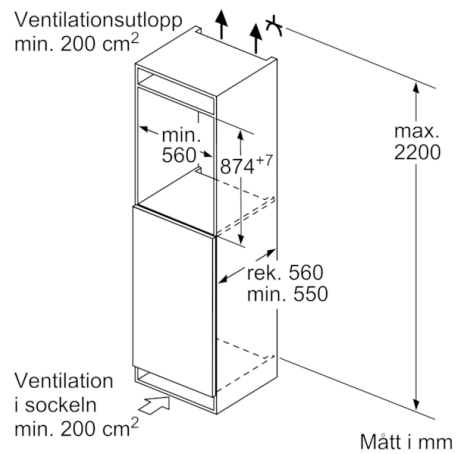

Kyldel

- superCooling-teknik med automatisk återställning, extra snabb kylning av matvaror
- 1 VitaFresh plus-låda med fuktighetsreglering: håller frukt och grönsaker fräscha upp till två gånger längre.
- 4 hyllor av säkerhetsglas (3 ställbara i höjd)

Teknisk information

- Dörrhängning höger, omhängbar

Serie | 6, Integrerad kylskåp, 88 x 56 cm KIR21AF30

Mått i mm

Mått i mm

Mått i mm

Mått i mm

Rekommenderat spaltmått för plattgångjärn

F	R	X
16-19	0-3	2,5
20	0-1	3
	2-3	2,5
21	0-1	3
	2-3	2,5
22	0	4
	1	3,5
	2-3	3

Följ tabellens rekommenderade spaltmått så att enhetens lucka inte slår i och skadar köksstommen.