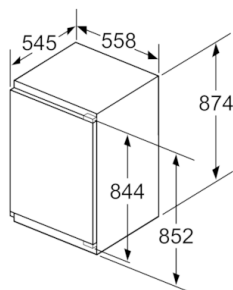

Teknisk information

- Dörrhängning höger, omhängbar

Serie | 6, Integrerad kylskåp, 88 x 56 cm KIR21AF30

Mått i mm

Mått i mm

Mått i mm

Mått i mm

Rekommenderat spaltmått för plattgångjärn

F	R	X
16-19	0-3	2,5
20	0-1	3
	2-3	2,5
21	0-1	3
	2-3	2,5
22	0	4
	1	3,5
	2-3	3

Följ tabellens rekommenderade spaltmått så att enhetens lucka inte slår i och skadar köksstommen.