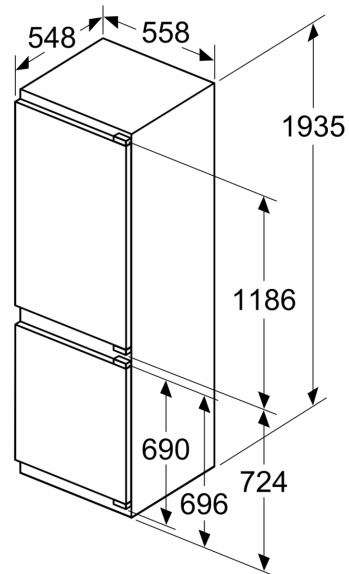

Frysdel

- Nettovolym frys: 75 l
- Fryskapacitet (24h): 8 kg
- Förvaringstid vid strömavbrott: 11 t
- 3 transparenta frysbackar

Mått

- Mått: H 194 x B 56 x D 55 cm
- Nischmått (H x B x T): 194.0 cm x 56.0 cm x 55.0 cm

Teknisk information

- Dörrhängning höger, omhängbar
- Ställbara fötter framtill, hjul baktill
- Längd på elsladd: 230 cm
- Klimatklass: SN-ST

Medföljande tillbehör

- 3 x Äggfack, 1 x Istärningsfack

**Serie 4, Integrerad kyl/frys, 193.5 x 55.8 cm, Platta gångjärn
KIN96SFD0**

Mått i mm

C: Frontpanel överhäng

D: Frontpanelens underkant

Mått i mm

Mått i mm

Mått i mm

Rekommenderat spaltmått för plattgångjärn

F	R	X
16-19	0-3	2,5
20	0-1	3
	2-3	2,5
21	0-1	3
	2-3	2,5
22	0	4
	1	3,5
	2-3	3