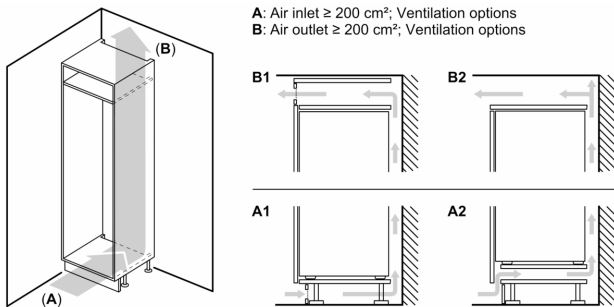

Frysdel

- Nettovolym frys: 75 l
- Fryskapacitet (24h): 8 kg
- Förvaringstid vid strömavbrott: 11 t
- 3 transparenta frysbackar

Mått

- Mått: H 194 x B 56 x D 55 cm
- Nischmått (H x B x T): 194.0 cm x 56.0 cm x 55.0 cm

Teknisk information

- Dörrhängning höger, omhängbar
- Ställbara fötter framtill, hjul baktill
- Längd på elsladd: 230 cm
- Klimatklass: SN-ST

Medföljande tillbehör

- 3 x Äggfack, 1 x Istärningsfack

**Serie 4, Integrerad kyl/frys, 193.5 x 55.8 cm, Platta gångjärn
KIN96SFD0**