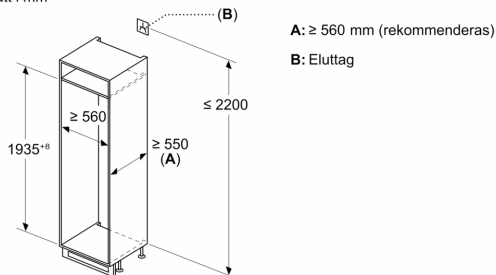

Teknisk information

- Dörrhängning höger, omhängbar
- Ställbara fötter framtill, hjul baktill
- Längd på elsladd: 230 cm
- Klimatklass: SN-ST

Medföljande tillbehör

- 3 x Äggfack, 1 x Istärningsfack

**Serie 4, Integrerad kyl/frys, 193.5 x 55.8 cm, Platta gångjärn
KIN96SFD0**

Mått i mm

C: Frontpanel överhäng

D: Frontpanelens underkant

Mått i mm

Mått i mm

Mått i mm

Rekommenderat spaltmått för plattgångjärn

F	R	X
16-19	0-3	2,5
20	0-1	3
	2-3	2,5
21	0-1	3
	2-3	2,5
22	0	4
	1	3,5
	2-3	3

Följ tabellens rekommenderade spaltmått så att enhetens lucka inte slår i och skadar köksstommen.