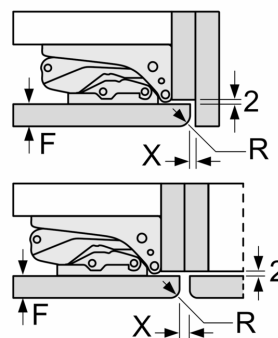

Mått i mm

C: Frontpanel överhäng

D: Frontpanelens underkant

Mått i mm

Mått i mm

Mått i mm

Rekommenderat spaltmått för plattgångjärn

F	R	X
16-19	0-3	2,5
20	0-1	3
	2-3	2,5
21	0-1	3
	2-3	2,5
22	0	4
	1	3,5
	2-3	3

Följ tabellens rekommenderade spaltmått så att enhetens lucka inte slår i och skadar köksstommen.