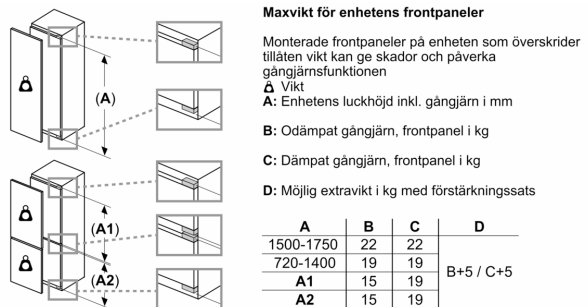

Frysdel

- Nettovolym frys: 75 l
- Fryskapacitet (24h): 8 kg
- Förvaringstid vid strömavbrott: 11 t
- 3 transparenta frysbackar

Mått

- Mått: H 194 x B 56 x D 55 cm
- Nischmått (H x B x T): 194.0 cm x 56.0 cm x 55.0 cm

Teknisk information

- Dörrhängning höger, omhängbar
- Ställbara fötter framtill, hjul baktill
- Längd på elsladd: 230 cm
- Klimatklass: SN-ST

Medföljande tillbehör

- 3 x Äggfack, 1 x Istärningsfack

**Serie 4, Integrerad kyl/frys, 193.5 x 55.8 cm, Platta gångjärn
KIN96SFD0**