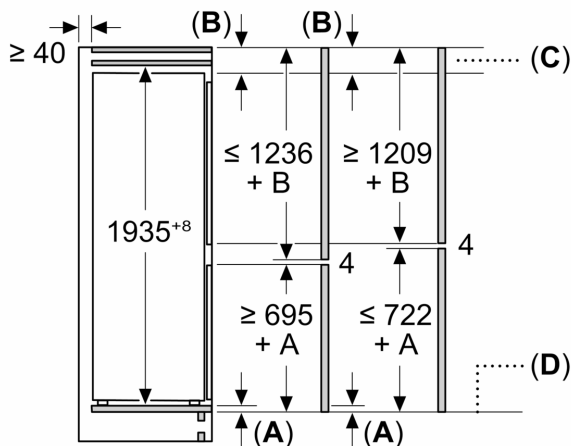

Frysdel

- Nettovolym frys: 75 l
- Fryskapacitet (24h): 8 kg
- Förvaringstid vid strömavbrott: 11 t
- 3 transparenta frysbackar

Mått

- Mått: H 194 x B 56 x D 55 cm
- Nischmått (H x B x T): 194.0 cm x 56.0 cm x 55.0 cm

Teknisk information

- Dörrhängning höger, omhängbar
- Ställbara fötter framtill, hjul baktill
- Längd på elsladd: 230 cm
- Klimatklass: SN-ST

Medföljande tillbehör

- 3 x Äggfack, 1 x Istärningsfack

**Serie 4, Integrerad kyl/frys, 193.5 x 55.8 cm, Platta gångjärn
KIN96SFD0**

Mått i mm

C: Frontpanel överhäng

D: Frontpanelens underkant

Mått i mm

Mått i mm

Mått i mm

Rekommenderat spaltmått för plattgångjärn

F	R	X
16-19	0-3	2,5
20	0-1	3
	2-3	2,5
21	0-1	3
	2-3	2,5
22	0	4
	1	3,5
	2-3	3