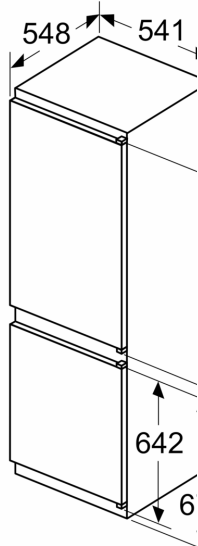

- Mått: H 177 x B 54 x D 55 cm
- Nischmått (H x B x T): 177.5 cm x 56.0 cm x 55.0 cm
- Dörrhängning höger, omhängbar

**Serie 4, Integrerad kyl/frys, 177.2 x
54.1 cm, Glidskenor
KIN86VSE0**

Mått i mm

A: Air
B: Air
B1
A1