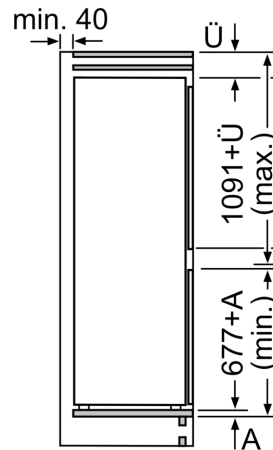

- Mått: H 177 x B 54 x D 55 cm
- Nischmått (H x B x T): 177.5 cm x 56.0 cm x 55.0 cm
- Dörrhängning höger, omhängbar

**Serie 4, Integrerad kyl/frys, 177.2 x
54.1 cm, Glidskenor
KIN86VSE0**

Mått i mm

A: Air
B: Air
B1
A1