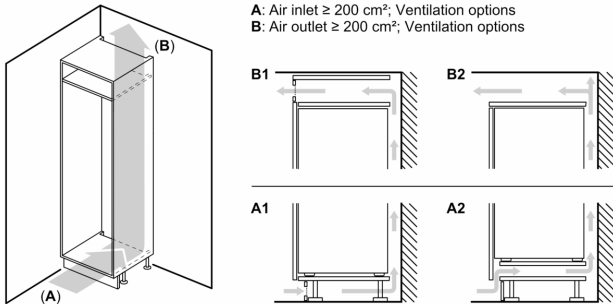

**Frysdel**

- Belysning i frysen
- Superinfrysning med återgångsautomatik - extra snabb infrysning av matvaror
- 3 transparenta frysbackar

**Mått**

- Mått: H 177 x B 56 x D 55 cm
- Nischmått (H x B x T): 177.5 cm x 56.0 cm x 55.0 cm

**Teknisk information**

- easy installation
- Fasta gångjärn - ger stabilare dörr
- Dörrhängning höger, omhängbar
- Ställbara fötter framtill, hjul baktill

**Serie 6, Integrerad kyl/frys, 177.2 x 55.8 cm, Platta gångjärn med mjukstängning KIN86SDD0**