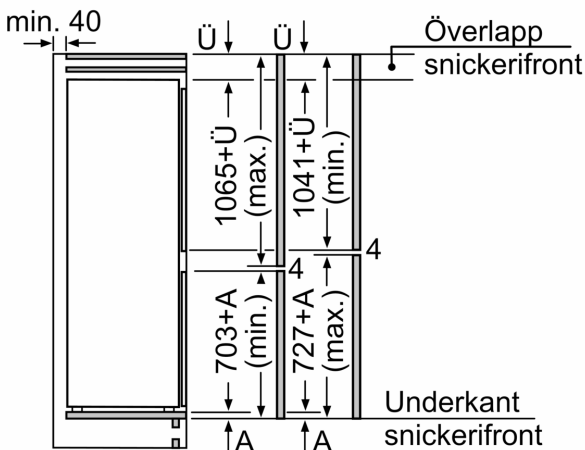

Mått i mm

Mått i mm
Rekommenderat spaltmått för plattgångjärn