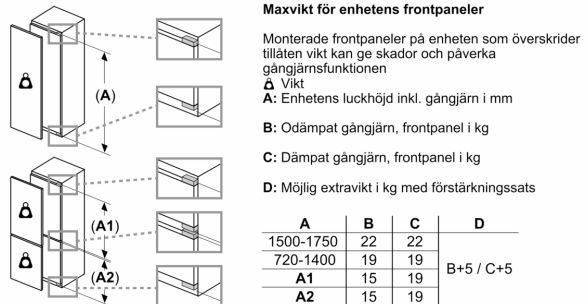

**Frysdel**

- Belysning i frysen
- Superinfrysning med återgångsautomatik - extra snabb infrysning av matvaror
- 3 transparenta frysbackar

**Mått**

- Mått: H 177 x B 56 x D 55 cm
- Nischmått (H x B x T): 177.5 cm x 56.0 cm x 55.0 cm

**Teknisk information**

- easy installation
- Fasta gångjärn - ger stabilare dörr
- Dörrhängning höger, omhängbar
- Ställbara fötter framtill, hjul baktill

**Serie 6, Integrerad kyl/frys, 177.2 x 55.8 cm, Platta gångjärn med mjukstängning KIN86SDD0**