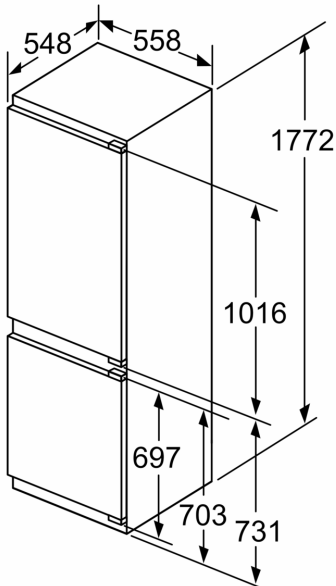

Mått i mm

Mått i mm
Rekommenderat spaltmått för plattgångjärn