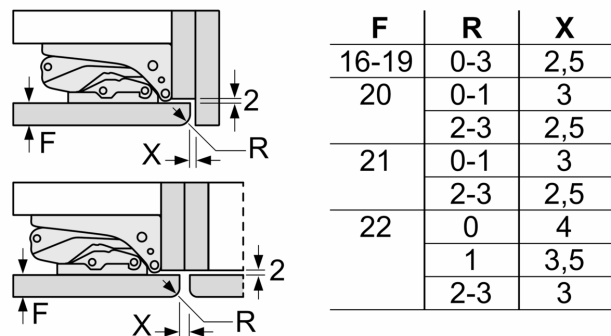

**Teknisk information**

- easy installation
- Fasta gångjärn - ger stabilare dörr
- Dörrhängning höger, omhängbar
- Ställbara fötter framtill, hjul baktill

**Serie 6, Integrerad kyl/frys, 177.2 x 55.8 cm, Platta gångjärn med mjukstängning KIN86SDD0**

Mått i mm

Mått i mm  
 Rekommenderat spaltmått för plattgångjärn

De angivna luckmåttan gäller luckspalter på 4 mm.

Följ tabellens rekommenderade spaltmått så att enhetens lucka inte slår i och skadar köksstommen.