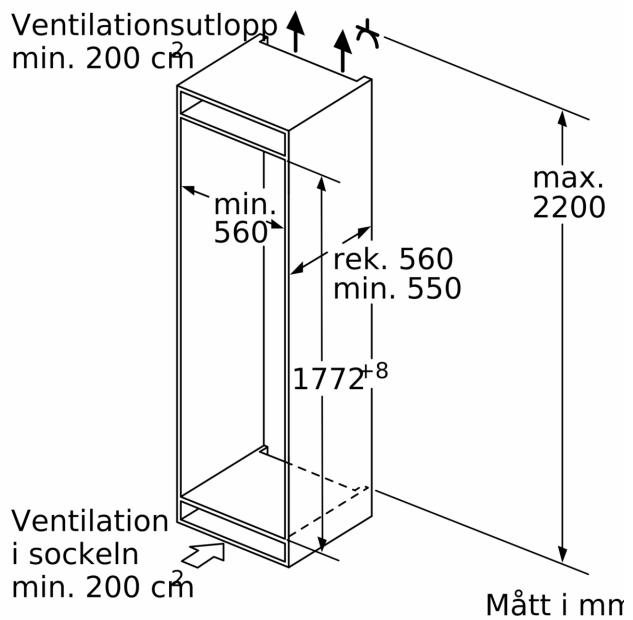

Mått i mm

Mått i mm
Rekommenderat spaltmått för plattgångjärn