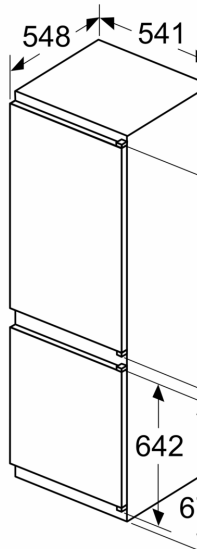

Mått

- Mått: H 177 x B 54 x D 55 cm
- Nischmått (H x B x T): 177.5 cm x 56.0 cm x 55.0 cm

Teknisk information

- Dörrhängning höger, omhängbar
- Spänning: 220 - 240 V
- Längd på elsladd: 230 cm
- Ställbara fötter framtill, hjul baktill

Medföljande tillbehör

- 3 x Äggfack, 1 x Istärningsfack

**Serie 2, Integrerad kyl/frys, 177.2 x
54.1 cm, Glidskenor
KIN86NSE0**

Mått i mm

A: Air

B: Air

B1

A1