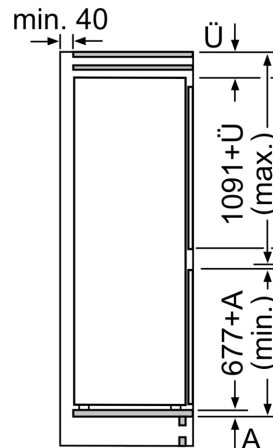

Mått

- Mått: H 177 x B 54 x D 55 cm
- Nischmått (H x B x T): 177.5 cm x 56.0 cm x 55.0 cm

Teknisk information

- Dörrhängning höger, omhängbar
- Spänning: 220 - 240 V
- Längd på elsladd: 230 cm
- Ställbara fötter framtill, hjul baktill

Medföljande tillbehör

- 3 x Äggfack, 1 x Istärningsfack

**Serie 2, Integrerad kyl/frys, 177.2 x
54.1 cm, Glidskenor
KIN86NSE0**

Mått i mm

A: Air

B: Air

B1

A1

I

De angivna luckmåtten
luckspalter på 4 mm.

Ventilationsutlopp
min. 200 cm²

Ventilation
i sockeln
min. 200 cm²