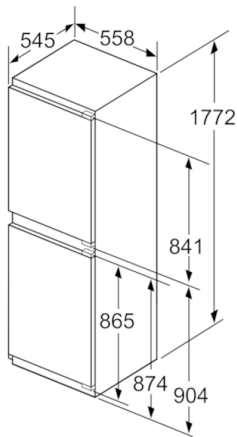

**Teknisk information**

- Ställbara fötter framtill, hjul baktill
- Dörrhängning höger, omhängbar

**Serie | 6, Integrerad kyl/frys, 177.2 x 55.8  
cm  
KIN85AF30**

Mätt i mm

Mätt i mm