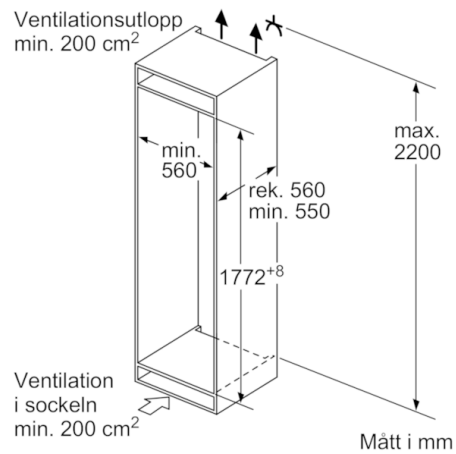

**Frysdel**

- NoFrost - säg hej då till avfrostning!
- \*\*\*\*-frys: 92 l
- Superinfrysning med återgångsautomatik - extra snabb infrysning av matvaror
- Infrysningskapacitet: 9 kg per dygn
- Lagringstid vid strömavbrott: 13 timmar
- 4 frysbackar med transparent front, varav 1 BigBox

**Teknisk information**

- Ställbara fötter framtill, hjul baktill
- Dörrhängning höger, omhängbar

**Serie | 6, Integrerad kyl/frys, 177.2 x 55.8  
cm  
KIN85AF30**

Mätt i mm

Mätt i mm