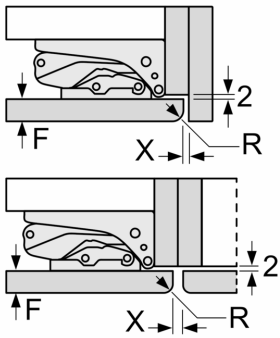

Fräschhetssystem

Frysdel

- 1 hylla med lucka
- Frysack för t.ex. pizza

Mått

- Mått: H 177 x B 56 x D 55 cm
- Nischmått (H x B x T): 177.5 cm x 56.0 cm x 55.0 cm

Teknisk information

- Dörrhängning höger, omhängbar

**Serie 6, Helintegrerad kyl med
frysack, 177.5 x 56 cm, Platta
gångjärn med mjukstängning
KIL82SDE0**

Mått i mm

Mått i mm

Maxtillåten stomfrontvikt

Monterade skåpluckor som överskrider tillåten vikt kan skada gångjärnen och påverka funktionen.

T: enhetshöjd inklusive Gångjärn i mm:	odämpat gångjärn, Lucka i kg:	dämpat gångjärn, Lucka i kg:
1500-1750	22	22

Mått i mm
 Rekommenderat spaltmått för plattgångjärn

F	R	X
16-19	0-3	2,5
20	0-1	3
	2-3	2,5
21	0-1	3
	2-3	2,5
22	0	4
	1	3,5
	2-3	3