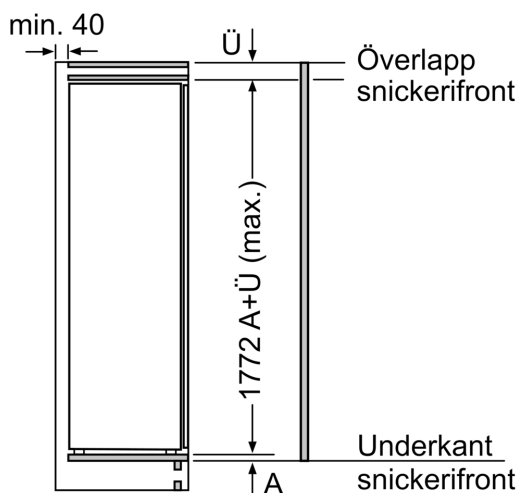

Fräschhetssystem

Frysdel

- 1 hylla med lucka
- Frysack för t.ex. pizza

Mått

- Mått: H 177 x B 56 x D 55 cm
- Nischmått (H x B x T): 177.5 cm x 56.0 cm x 55.0 cm

Teknisk information

- Dörrhängning höger, omhängbar

**Serie 6, Helintegrerad kyl med
frysack, 177.5 x 56 cm, Platta
gångjärn med mjukstängning
KIL82SDE0**

Mått i mm

Mått i mm

Maxtillåten stomfrontvikt

Monterade skåpluckor som överskrider tillåten vikt kan skada gångjärnen och påverka funktionen.