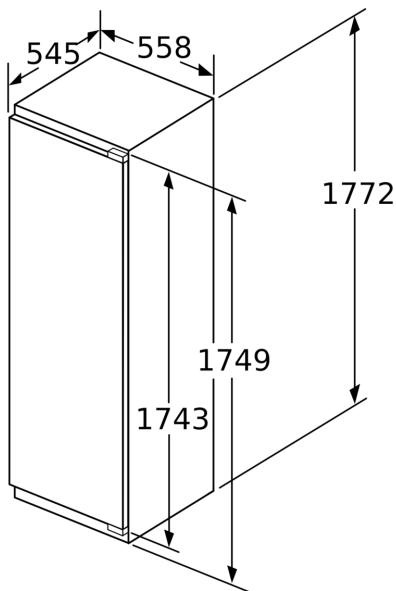

Fräschhetssystem

Frysdel

- 1 hylla med lucka
- Frysack för t.ex. pizza

Mått

- Mått: H 177 x B 56 x D 55 cm
- Nischmått (H x B x T): 177.5 cm x 56.0 cm x 55.0 cm

Teknisk information

- Dörrhängning höger, omhängbar

**Serie 6, Helintegrerad kyl med
frysack, 177.5 x 56 cm, Platta
gångjärn med mjukstängning
KIL82SDE0**

Mått i mm

Mått i mm

Maxtillåten stomfrontvikt

Monterade skåpluckor som överskrider tillåten vikt kan skada gångjärnen och påverka funktionen.