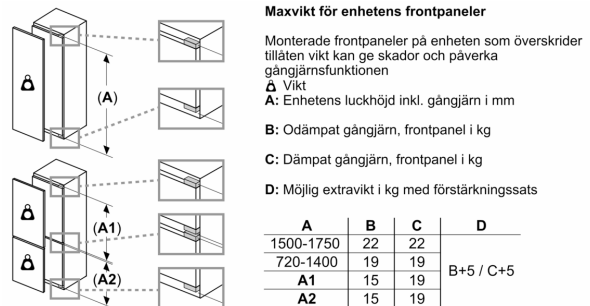

Fräschhetssystem

Frysdel

- 1 hylla med lucka
- Frysack för t.ex. pizza

Mått

- Mått: H 177 x B 56 x D 55 cm
- Nischmått (H x B x T): 177.5 cm x 56.0 cm x 55.0 cm

Teknisk information

- Dörrhängning höger, omhängbar

**Serie 6, Helintegrerad kyl med
frysack, 177.5 x 56 cm, Platta
gångjärn med mjukstängning
KIL82SDE0**

Mått i mm

Mått i mm

Maxtillåten stomfrontvikt

Monterade skåpluckor som överskrider tillåten vikt kan skada gångjärnen och påverka funktionen.