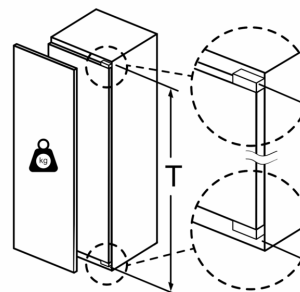

Fräschhetssystem

Frysdel

- 1 hylla med lucka
- Frysack för t.ex. pizza

Mått

- Mått: H 177 x B 56 x D 55 cm
- Nischmått (H x B x T): 177.5 cm x 56.0 cm x 55.0 cm

Teknisk information

- Dörrhängning höger, omhängbar

**Serie 6, Helintegrerad kyl med
frysack, 177.5 x 56 cm, Platta
gångjärn med mjukstängning
KIL82SDE0**

Mått i mm

Mått i mm

Maxtillåten stomfrontvikt

Monterade skåpluckor som överskrider tillåten vikt kan skada gångjärnen och påverka funktionen.