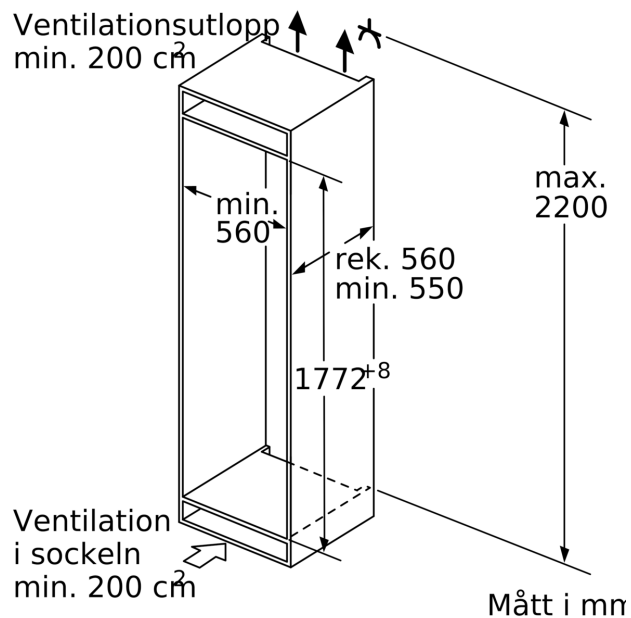

Fräschhetssystem

Frysdel

- 1 hylla med lucka
- Frysack för t.ex. pizza

Mått

- Mått: H 177 x B 56 x D 55 cm
- Nischmått (H x B x T): 177.5 cm x 56.0 cm x 55.0 cm

Teknisk information

- Dörrhängning höger, omhängbar

**Serie 6, Helintegrerad kyl med
frysack, 177.5 x 56 cm, Platta
gångjärn med mjukstängning
KIL82SDE0**

Mått i mm

Mått i mm

Maxtillåten stomfrontvikt

Monterade skåpluckor som överskrider tillåten vikt kan skada gångjärnen och påverka funktionen.