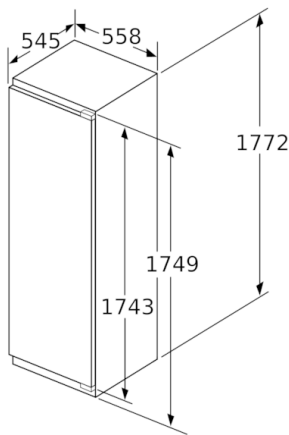

- Ställbara fötter framtill, hjul baktill
- Dörrhängning höger, omhängbar

**Serie | 6, Helintegrerad kyl med frysack,  
177.5 x 56 cm  
KIL82AF30**

Mått i mm

Mått i mm

Mått i mm

Maxtillåten stomfrontvikt

Monterade skåpluckor som överskrider tillåten vikt kan skada gångjärnen och påverka funktionen.