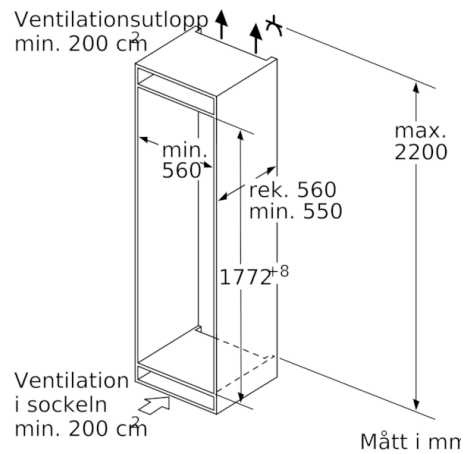

**Frysdel**

- \*\*\*\* -frys: 34 l nettovolym
- Infrysningskapacitet: 3 kg per dygn
- Lagringstid vid strömavbrott: 22 timmar
- VarioZone, flyttbara hyllor för extra utrymme
- Frysack för t.ex. pizza

**Teknisk information**

- Ställbara fötter framtill, hjul baktill
- Dörrhängning höger, omhängbar

**Serie | 6, Helintegrerad kyl med frysack,  
177.5 x 56 cm  
KIL82AF30**

Mått i mm

Mått i mm

Mått i mm

Maxtillåten stomfrontvikt

Monterade skåpluckor som överskrider tillåten vikt kan skada gångjärnen och påverka funktionen.