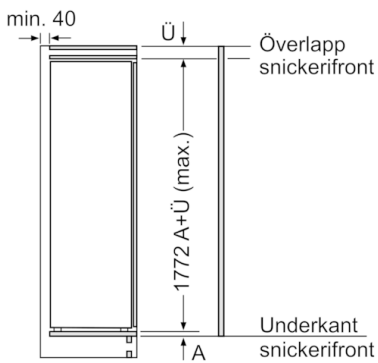

- Ställbara fötter framtill, hjul baktill
- Dörrhängning höger, omhängbar

**Serie | 6, Helintegrerad kyl med frysack,  
177.5 x 56 cm  
KIL82AF30**

Mått i mm

Mått i mm

Mått i mm

Maxtillåten stomfrontvikt

Monterade skåpluckor som överskrider tillåten vikt kan skada gångjärnen och påverka funktionen.

T: enhetshöjd inklusive gångjärn i mm:	odämpat gångjärn, Lucka i kg:	dämpat gångjärn, Lucka i kg:
1500-1750	22	22

Mått i mm  
Rekommenderat spaltmått för plattgångjärn

F	R	X
16-19	0-3	2,5
20	0-1	3
21	2-3	2,5
	0-1	3
22	2-3	2,5
	0	4
	1	3,5
	2-3	3