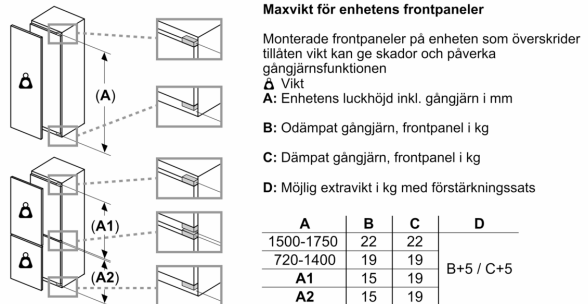

Frysdel

- VarioZone, flyttbara hyllor för extra utrymme
- 2 frysbackar med transparent front, varav 1 BigBox

Mått

- Mått: H 177 x B 56 x D 55 cm
- Nischmått (H x B x T): 177.5 cm x 56.0 cm x 55.0 cm

Teknisk information

- easy installation
- Dörrhängning höger, omhängbar
- Anslutningsvärde 90 W

Serie 8, Integrerad kyl/frys, 177.2 x 55.8 cm, Platta gångjärn med mjukstängning KIF87SDB0

De angivna luckmåttan gäller luckspalter på 4 mm.