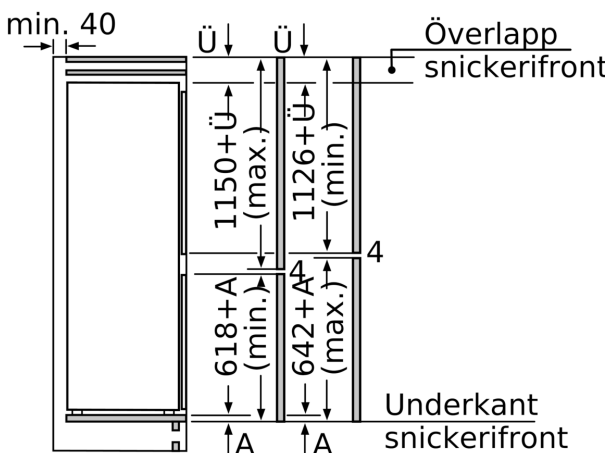

Frysdel

- VarioZone, flyttbara hyllor för extra utrymme
- 2 frysbackar med transparent front, varav 1 BigBox

Mått

- Mått: H 177 x B 56 x D 55 cm
- Nischmått (H x B x T): 177.5 cm x 56.0 cm x 55.0 cm

Teknisk information

- easy installation
- Dörrhängning höger, omhängbar
- Anslutningsvärde 90 W

Serie 8, Integrerad kyl/frys, 177.2 x 55.8 cm, Platta gångjärn med mjukstängning KIF87SDB0

De angivna luckmåttan gäller luckspalter på 4 mm.