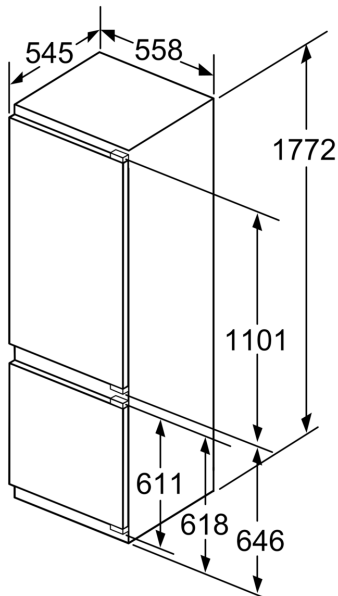

Frysdel

- VarioZone, flyttbara hyllor för extra utrymme
- 2 frysbackar med transparent front, varav 1 BigBox

Mått

- Mått: H 177 x B 56 x D 55 cm
- Nischmått (H x B x T): 177.5 cm x 56.0 cm x 55.0 cm

Teknisk information

- easy installation
- Dörrhängning höger, omhängbar
- Anslutningsvärde 90 W

Serie 8, Integrerad kyl/frys, 177.2 x 55.8 cm, Platta gångjärn med mjukstängning KIF87SDB0

De angivna luckmåttan gäller luckspalter på 4 mm.