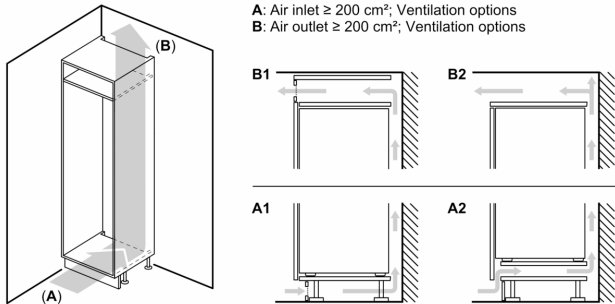

Kyldel

- 4 hyllor av säkerhetsglas (3 ställbara i höjd)
- 3 dörrhyllor, Smör-/ostfack för mejeriprodukter
- Kromat flaskställ

Fräschhetssystem

- 1 VitaFresh pro 0°C-låda med fuktighetsreglering: håller frukt och grönsaker fräscha och vitaminrika upp till tre gånger längre.

Frysdel

- VarioZone, flyttbara hyllor för extra utrymme
- 2 frysbackar med transparent front, varav 1 BigBox

Mått

- Mått: H 177 x B 56 x D 55 cm
- Nischmått (H x B x T): 177.5 cm x 56.0 cm x 55.0 cm

Teknisk information

- easy installation
- Dörrhängning höger, omhängbar
- Anslutningsvärde 90 W

Serie 8, Integrerad kyl/frys, 177.2 x 55.8 cm, Platta gångjärn med mjukstängning KIF87SDB0

De angivna luckmåttan gäller luckspalter på 4 mm.