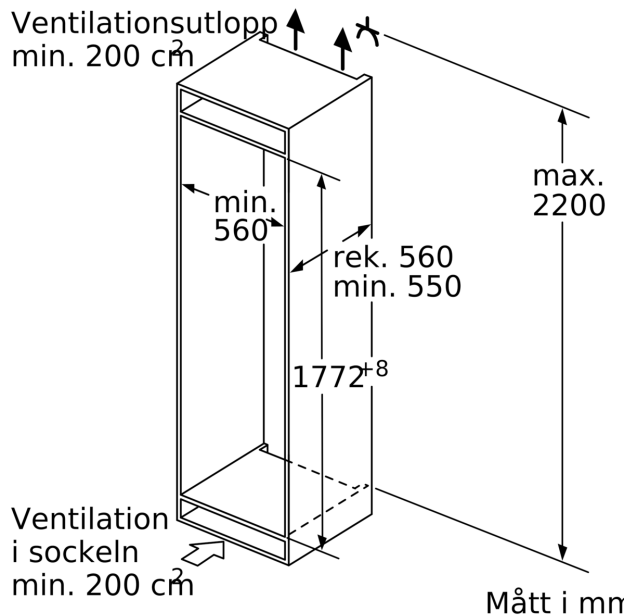

Kyldel

- 4 hyllor av säkerhetsglas (3 ställbara i höjd)
- 3 dörrhyllor, Smör-/ostfack för mejeriprodukter
- Kromat flaskställ

Fräschhetssystem

- 1 VitaFresh pro 0°C-låda med fuktighetsreglering: håller frukt och grönsaker fräscha och vitaminrika upp till tre gånger längre.

Frysdel

- VarioZone, flyttbara hyllor för extra utrymme
- 2 frysbackar med transparent front, varav 1 BigBox

Mått

- Mått: H 177 x B 56 x D 55 cm
- Nischmått (H x B x T): 177.5 cm x 56.0 cm x 55.0 cm

Teknisk information

- easy installation
- Dörrhängning höger, omhängbar
- Anslutningsvärde 90 W

Serie 8, Integrerad kyl/frys, 177.2 x 55.8 cm, Platta gångjärn med mjukstängning KIF87SDB0

De angivna luckmåttan gäller luckspalter på 4 mm.