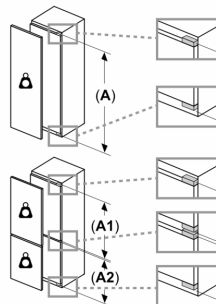

**Kyldel**

- 7 hyllor av säkerhetsglas (6 ställbara i höjd)
- 5 dörrhyllor, Smör-/ostfack för mejeriprodukter

**Fräschhetssystem**

- 1 VitaFresh pro 0°C-låda med fuktighetsreglering: håller frukt och grönsaker fräscha och vitaminrika upp till tre gånger längre.

**Mått**

- Mått: H 177 x B 56 x D 55 cm
- Nischmått (H x B x T): 177.5 cm x 56.0 cm x 55.0 cm

**Teknisk information**

- Dörrhängning höger, omhängbar

**Serie 8, Integrerad kylskåp, 177.5 x 56 cm, Platta gångjärn med mjukstängning KIF81PDE0**