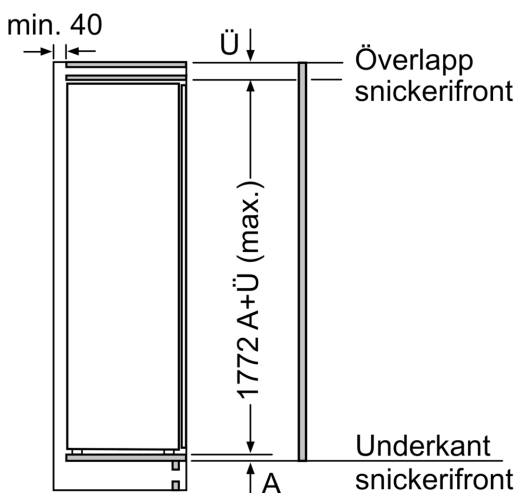

B: Odämpat gångjärn, frontpanel i kg

C: Dämpat gångjärn, frontpanel i kg

D: Möjlig extravikt i kg med förstärkningsatts

A	B	C	D
1500-1750	22	22	B+5 / C+5
720-1400	19	19	
A1	15	19	
A2	15	19	

Mått i mm

Mått i mm