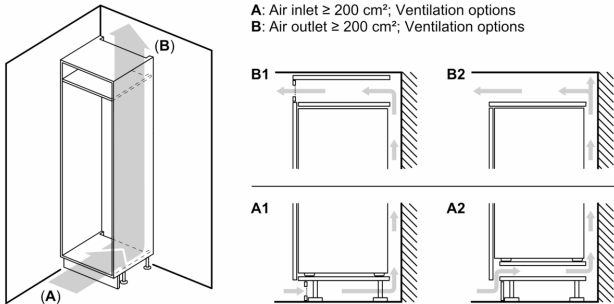

**Kyldel**

- 7 hyllor av säkerhetsglas (6 ställbara i höjd)
- 5 dörrhyllor, Smör-/ostfack för mejeriprodukter

**Fräschhetssystem**

- 1 VitaFresh pro 0°C-låda med fuktighetsreglering: håller frukt och grönsaker fräscha och vitaminrika upp till tre gånger längre.

**Mått**

- Mått: H 177 x B 56 x D 55 cm
- Nischmått (H x B x T): 177.5 cm x 56.0 cm x 55.0 cm

**Teknisk information**

- Dörrhängning höger, omhängbar

**Serie 8, Integrerad kylskåp, 177.5 x 56 cm, Platta gångjärn med mjukstängning KIF81PDE0**