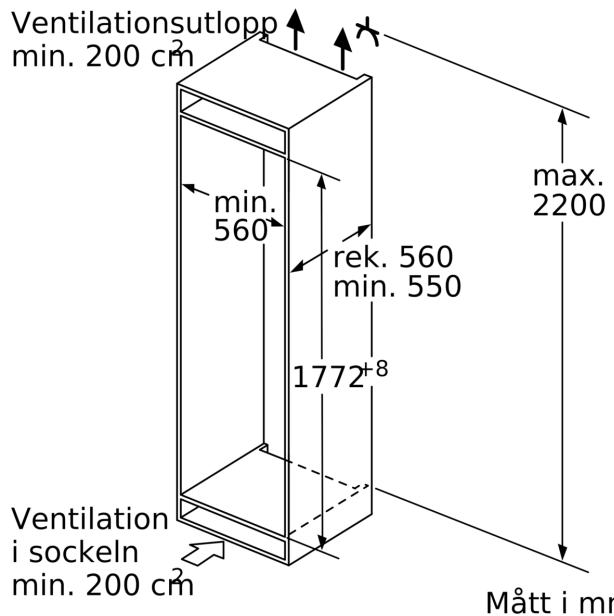

**Mått**

- Mått: H 177 x B 56 x D 55 cm
- Nischmått (H x B x T): 177.5 cm x 56.0 cm x 55.0 cm

**Teknisk information**

- Dörrhängning höger, omhängbar

**Serie 8, Integrerad kylskåp, 177.5 x 56 cm, Platta gångjärn med mjukstängning KIF81PDE0**

B: Odämpat gångjärn, frontpanel i kg

C: Dämpat gångjärn, frontpanel i kg

D: Möjlig extravikt i kg med förstärkningsatts

A	B	C	D
1500-1750	22	22	B+5 / C+5
720-1400	19	19	
A1	15	19	
A2	15	19	

Mått i mm

Mått i mm