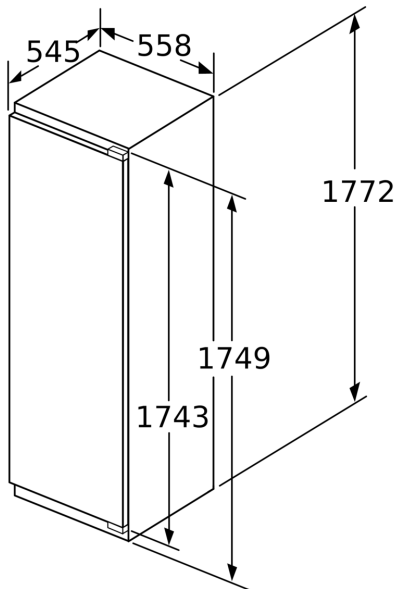

Serie 8, Integrerad kylskåp, 177.5 x 56 cm, Platta gångjärn med mjukstängning KIF81PDE0

Maxvikt för enhetens frontpaneler

Monterade frontpaneler på enheten som överskrider tillåten vikt kan ge skador och påverka gångjärnsfunktionen

Δ Vikt

A: Enhetens luckhöjd inkl. gångjärn i mm

B: Odämpat gångjärn, frontpanel i kg

C: Dämpat gångjärn, frontpanel i kg

D: Möjlig extravikt i kg med förstärkningsatts

A	B	C	D
1500-1750	22	22	B+5 / C+5
720-1400	19	19	
A1	15	19	
A2	15	19	

Mått i mm

Mått i mm

Maxtillåten stomfrontvikt

Monterade skåpluckor som överskrider tillåten vikt kan skada gångjärnen och påverka funktionen.

T: enhetshöjd inklusive Gångjärn i mm:	odämpat gångjärn, Lucka i kg:	dämpat gångjärn, Lucka i kg:
1500-1750	22	22