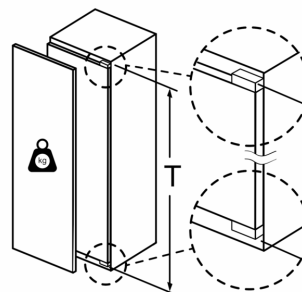

**Kyldel**

- 7 hyllor av säkerhetsglas (6 ställbara i höjd)
- Kromat flaskställ
- 5 dörrhyllor, Smör-/ostfack för mejeriprodukter

**Fräschhetssystem**

- 1 VitaFresh pro 0°C-låda med fuktighetsreglering: håller frukt och grönsaker fräscha och vitaminrika upp till tre gånger längre.

**Mått**

- Mått: H 177 x B 56 x D 55 cm

**Teknisk information**

- easy installation
- Längd på elsladd: 230 cm
- Spänning: 220 - 240 V

**Serie 8, Integrerad kylskåp, 177.5 x 56 cm, Platta gångjärn med mjukstängning KIF81HOD0**

Mått i mm

Mått i mm

**Maxtillåten stomfrontvikt**

Monterade skåpluckor som överskrider tillåten vikt kan skada gångjärnen och påverka funktionen.

T: enhetshöjd inklusive Gångjärn i mm:	odämpat gångjärn, Lucka i kg:	dämpat gångjärn, Lucka i kg:
1500-1750	22	22