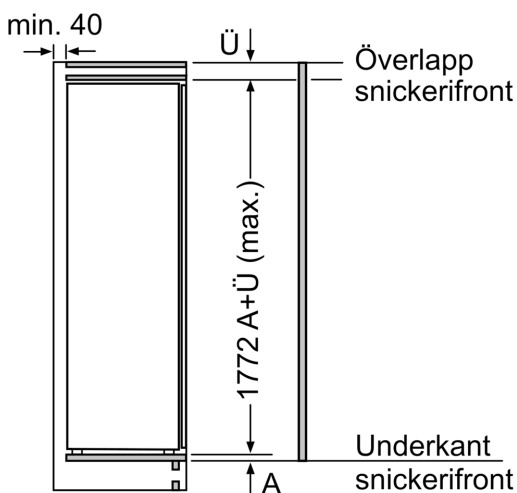

**Mått**

- Mått: H 177 x B 56 x D 55 cm

**Teknisk information**

- easy installation
- Längd på elsladd: 230 cm
- Spänning: 220 - 240 V

**Serie 8, Integrerad kylskåp, 177.5 x 56 cm, Platta gångjärn med mjukstängning KIF81HOD0**

Mått i mm

Mått i mm

**Maxtillåten stomfrontvikt**

Monterade skåpluckor som överskrider tillåten vikt kan skada gångjärnen och påverka funktionen.

T: enhetshöjd inklusive Gångjärn i mm:	odämpat gångjärn, Lucka i kg:	dämpat gångjärn, Lucka i kg:
1500-1750	22	22