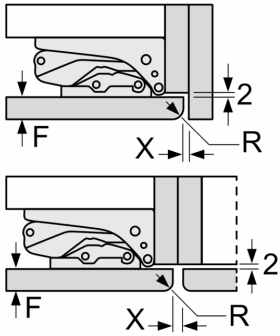

Mått i mm

Mått i mm

**Maxtillåten stomfrontvikt**

Monterade skåpluckor som överskrider tillåten vikt kan skada gångjärnen och påverka funktionen.

T: enhetshöjd inklusive Gångjärn i mm:	odämpat gångjärn, Lucka i kg:	dämpat gångjärn, Lucka i kg:
1500-1750	22	22

Mått i mm  
 Rekommenderat spaltmått för plattgångjärn

F	R	X
16-19	0-3	2,5
20	0-1	3
	2-3	2,5
21	0-1	3
	2-3	2,5
22	0	4
	1	3,5
	2-3	3

Följ tabellens rekommenderade spaltmått så att enhetens lucka inte slår i och skadar köksstommen.