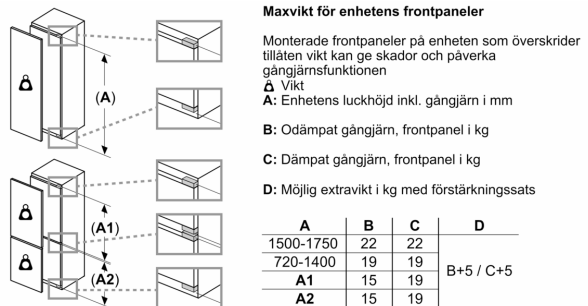

**Kyldel**

- 7 hyllor av säkerhetsglas (6 ställbara i höjd)
- Kromat flaskställ
- 5 dörrhyllor, Smör-/ostfack för mejeriprodukter

**Fräschhetssystem**

- 1 VitaFresh pro 0°C-låda med fuktighetsreglering: håller frukt och grönsaker fräscha och vitaminrika upp till tre gånger längre.

**Mått**

- Mått: H 177 x B 56 x D 55 cm

**Teknisk information**

- easy installation
- Längd på elsladd: 230 cm
- Spänning: 220 - 240 V

**Serie 8, Integrerad kylskåp, 177.5 x 56 cm, Platta gångjärn med mjukstängning KIF81HOD0**