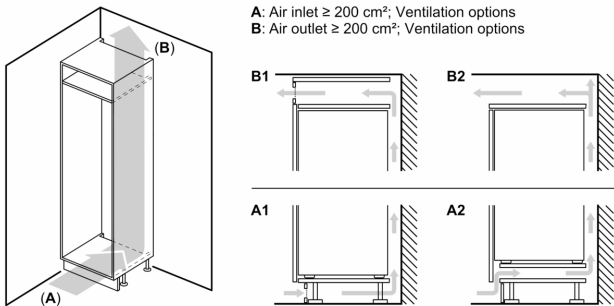

**Kyldel**

- 7 hyllor av säkerhetsglas (6 ställbara i höjd)
- Kromat flaskställ
- 5 dörrhyllor, Smör-/ostfack för mejeriprodukter

**Fräschhetssystem**

- 1 VitaFresh pro 0°C-låda med fuktighetsreglering: håller frukt och grönsaker fräscha och vitaminrika upp till tre gånger längre.

**Mått**

- Mått: H 177 x B 56 x D 55 cm

**Teknisk information**

- easy installation
- Längd på elsladd: 230 cm
- Spänning: 220 - 240 V

**Serie 8, Integrerad kylskåp, 177.5 x 56 cm, Platta gångjärn med mjukstängning KIF81HOD0**