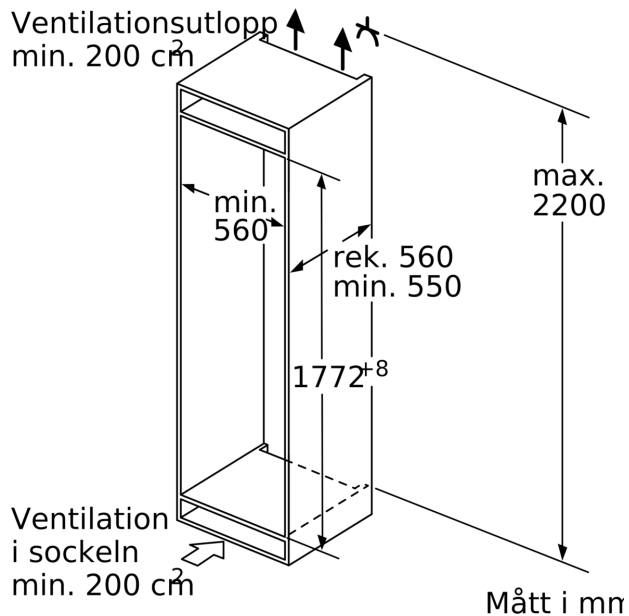

**Kyldel**

- 7 hyllor av säkerhetsglas (6 ställbara i höjd)
- Kromat flaskställ
- 5 dörrhyllor, Smör-/ostfack för mejeriprodukter

**Fräschhetssystem**

- 1 VitaFresh pro 0°C-låda med fuktighetsreglering: håller frukt och grönsaker fräscha och vitaminrika upp till tre gånger längre.

**Mått**

- Mått: H 177 x B 56 x D 55 cm

**Teknisk information**

- easy installation
- Längd på elsladd: 230 cm
- Spänning: 220 - 240 V

**Serie 8, Integrerad kylskåp, 177.5 x 56 cm, Platta gångjärn med mjukstängning KIF81HOD0**

Mått i mm

Mått i mm

**Maxtillåten stomfrontvikt**

Monterade skåpluckor som överskrider tillåten vikt kan skada gångjärnen och påverka funktionen.

T: enhetshöjd inklusive Gångjärn i mm:	odämpat gångjärn, Lucka i kg:	dämpat gångjärn, Lucka i kg:
1500-1750	22	22