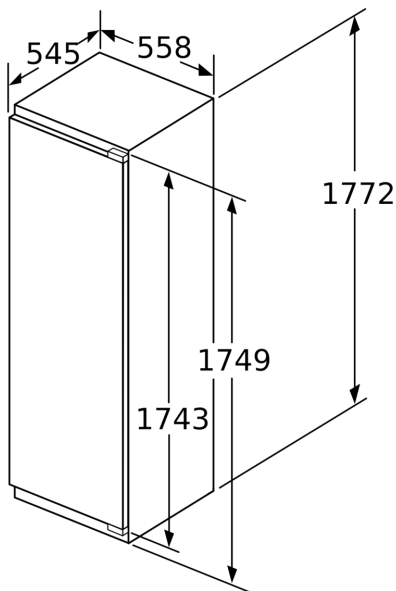

**Mått**

- Mått: H 177 x B 56 x D 55 cm

**Teknisk information**

- easy installation
- Längd på elsladd: 230 cm
- Spänning: 220 - 240 V

**Serie 8, Integrerad kylskåp, 177.5 x 56 cm, Platta gångjärn med mjukstängning KIF81HOD0**