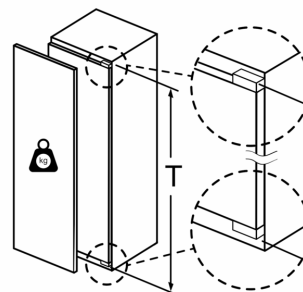

Mått

- Mått: H 177 x B 56 x D 55 cm
- Nischmått (H x B x T): 177.5 cm x 56.0 cm x 55.0 cm

Teknisk information

- Dörrhängning höger, omhängbar

Serie 8, Integrerad kylskåp, 177.5 x 56 cm, Platta gångjärn med mjukstängning KIF81HDD0

C: Dämpat gångjärn, frontpanel i kg

D: Möjlig extravikt i kg med förstärkningsatts

A	B	C	D
1500-1750	22	22	B+5 / C+5
720-1400	19	19	
A1	15	19	
A2	15	19	

Mått i mm

Mått i mm

Maxtillåten stomfrontvikt

Monterade skåpluckor som överskrider tillåten vikt kan skada gångjärnen och påverka funktionen.