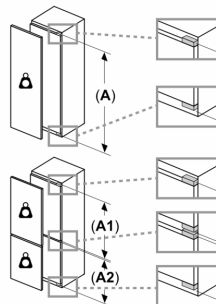

Kyldel

- 7 hyllor av säkerhetsglas (6 ställbara i höjd)
- 5 dörrhyllor, Smör-/ostfack för mejeriprodukter

Fräschhetssystem

- 1 VitaFresh pro 0°C-låda med fuktighetsreglering: håller frukt och grönsaker fräscha och vitaminrika upp till tre gånger längre.

Mått

- Mått: H 177 x B 56 x D 55 cm
- Nischmått (H x B x T): 177.5 cm x 56.0 cm x 55.0 cm

Teknisk information

- Dörrhängning höger, omhängbar

Serie 8, Integrerad kylskåp, 177.5 x 56 cm, Platta gångjärn med mjukstängning KIF81HDD0