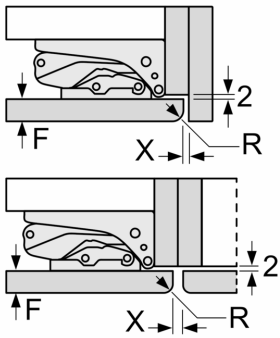

C: Dämpat gångjärn, frontpanel i kg

D: Möjlig extravikt i kg med förstärkningsatts

A	B	C	D
1500-1750	22	22	B+5 / C+5
720-1400	19	19	
A1	15	19	
A2	15	19	

Mått i mm

Mått i mm

Maxtillåten stomfrontvikt

Monterade skåpluckor som överskrider tillåten vikt kan skada gångjärnen och påverka funktionen.

T: enhetshöjd inklusive Gångjärn i mm:	odämpat gångjärn, Lucka i kg:	dämpat gångjärn, Lucka i kg:
1500-1750	22	22

Mått i mm
 Rekommenderat spaltmått för plattgångjärn

F	R	X
16-19	0-3	2,5
20	0-1	3
	2-3	2,5
21	0-1	3
	2-3	2,5
22	0	4
	1	3,5
	2-3	3