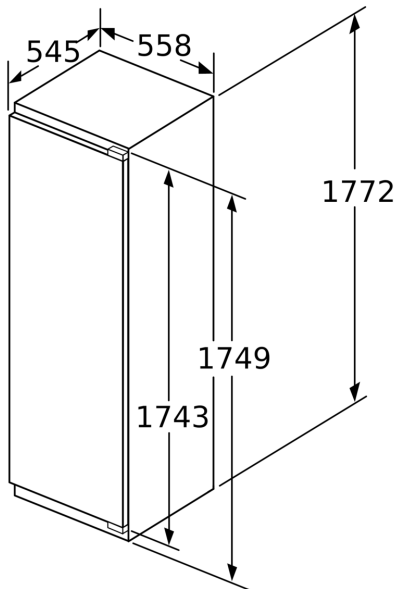

Serie 8, Integrerad kylskåp, 177.5 x 56 cm, Platta gångjärn med mjukstängning KIF81HDD0

Maxvikt för enhetens frontpaneler

Monterade frontpaneler på enheten som överskrider tillåten vikt kan ge skador och påverka gångjärnsfunktionen

Δ Vikt

A: Enhetens luckhöjd inkl. gångjärn i mm

B: Odämpat gångjärn, frontpanel i kg

C: Dämpat gångjärn, frontpanel i kg

D: Möjlig extravikt i kg med förstärkningsatts

A	B	C	D
1500-1750	22	22	B+5 / C+5
720-1400	19	19	
A1	15	19	
A2	15	19	

Mått i mm

Mått i mm

Maxtillåten stomfrontvikt

Monterade skåpluckor som överskrider tillåten vikt kan skada gångjärnen och påverka funktionen.

T: enhetshöjd inklusive Gångjärn i mm:	odämpat gångjärn, Lucka i kg:	dämpat gångjärn, Lucka i kg:
1500-1750	22	22