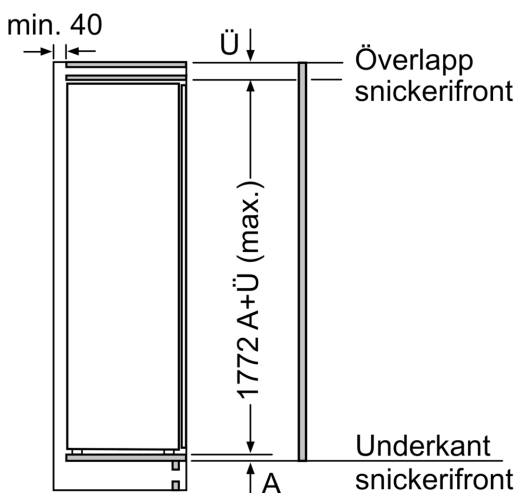

Serie 8, Integrerad kylskåp, 177.5 x 56 cm, Platta gångjärn med mjukstängning KIF81HDD0

Maxvikt för enhetens frontpaneler

Monterade frontpaneler på enheten som överskrider tillåten vikt kan ge skador och påverka gångjärnsfunktionen

Δ Vikt

A: Enhetens luckhöjd inkl. gångjärn i mm

B: Odämpat gångjärn, frontpanel i kg

C: Dämpat gångjärn, frontpanel i kg

D: Möjlig extravikt i kg med förstärkningsatts

A	B	C	D
1500-1750	22	22	B+5 / C+5
720-1400	19	19	
A1	15	19	
A2	15	19	

Mått i mm

Mått i mm

Maxtillåten stomfrontvikt

Monterade skåpluckor som överskrider tillåten vikt kan skada gångjärnen och påverka funktionen.

T: enhetshöjd inklusive Gångjärn i mm:	odämpat gångjärn, Lucka i kg:	dämpat gångjärn, Lucka i kg:
1500-1750	22	22