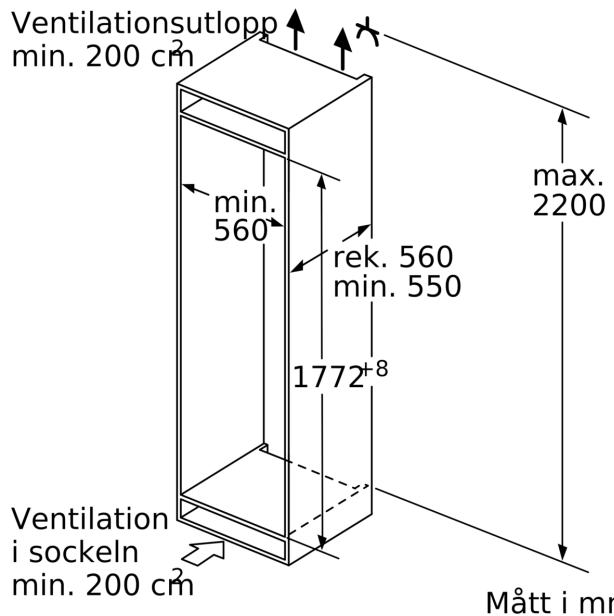

Mått

- Mått: H 177 x B 56 x D 55 cm
- Nischmått (H x B x T): 177.5 cm x 56.0 cm x 55.0 cm

Teknisk information

- Dörrhängning höger, omhängbar

Serie 8, Integrerad kylskåp, 177.5 x 56 cm, Platta gångjärn med mjukstängning KIF81HDD0

Maxvikt för enhetens frontpaneler

Monterade frontpaneler på enheten som överskrider tillåten vikt kan ge skador och påverka gångjärnsfunktionen

Δ Vikt

A: Enhetens luckhöjd inkl. gångjärn i mm

B: Odämpat gångjärn, frontpanel i kg

C: Dämpat gångjärn, frontpanel i kg

D: Möjlig extravikt i kg med förstärkningsatts

A	B	C	D
1500-1750	22	22	B+5 / C+5
720-1400	19	19	
A1	15	19	
A2	15	19	

Mått i mm

Mått i mm

Maxtillåten stomfrontvikt

Monterade skåpluckor som överskrider tillåten vikt kan skada gångjärnen och påverka funktionen.