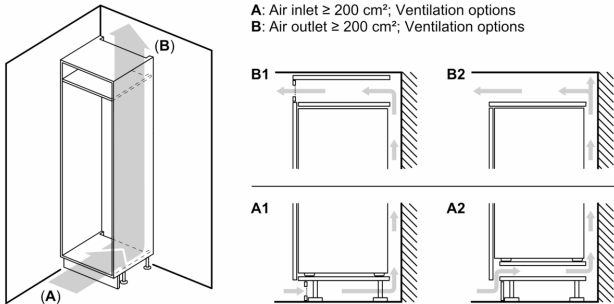

Kyldel

- 7 hyllor av säkerhetsglas (6 ställbara i höjd)
- 5 dörrhyllor, Smör-/ostfack för mejeriprodukter

Fräschhetssystem

- 1 VitaFresh pro 0°C-låda med fuktighetsreglering: håller frukt och grönsaker fräscha och vitaminrika upp till tre gånger längre.

Mått

- Mått: H 177 x B 56 x D 55 cm
- Nischmått (H x B x T): 177.5 cm x 56.0 cm x 55.0 cm

Teknisk information

- Dörrhängning höger, omhängbar

Serie 8, Integrerad kylskåp, 177.5 x 56 cm, Platta gångjärn med mjukstängning KIF81HDD0