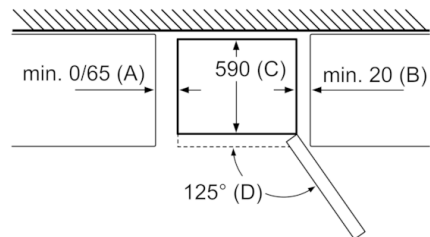

Teknisk information

- Dörrhängning höger, omhängbar
- Ställbara fötter framtill, hjul baktill

Serie | 4, Kombinerad kyl/frys, 203 x 70 cm, inox-easyclean KGN49XI30

Produktnamn	a	b	c	d	e	f	g	h
KGN 46 (utvändigt handtag)	1860	700	670	590	740	1310	710	12
KGN 46 (inått handtag)	1860	700	670	590	710	1310	670	12
KGN 49 (utvändigt handtag)	2030	700	670	590	740	1310	710	12
KGN 49 (inått handtag)	2030	700	670	590	710	1310	670	12

Beskrivning
 a: Höjd
 b: Bredd
 c: Djup med stängt lock utan handtag
 d: Skåpdyb
 e: Bredd med locken öppna 90°
 f: Djup med öppen lock utan handtag
 g: Djup med stängt lock med handtag
 h: Lufthalt för smidig eller slövsöppning

Mått i mm

Produktnamn	A	B	C	D
KGN33, 36, 39, 46, 49	0/65	20	590	125
KGF39, 49	0/65	20	590	125

Mått A:
Modeller med vertikalt integrerade handtag
kräver minimiavstånd på 65 mm för smidig
öppning.

Mått i mm