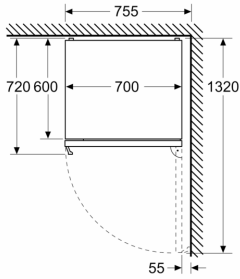

Mått

- Mått: H 203 x B 70 x D 67 cm

Teknisk information

- Dörrhängning höger, omhängbar
- Ställbara fötter framtill, hjul baktill
- Längd på elsladd: 226 cm

Medföljande tillbehör

- 3 x Äggfack, 1 x Istärningsfack

**Serie 4, Kombinerad kyl/frys, 203 x
70 cm, Antracitfärgat rostfritt stål
KGN49OXB**

Mått i mm

Mått i mm

Mått i mm

Mått i mm