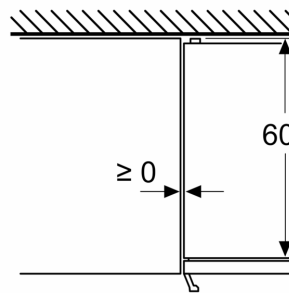

**Serie 4, Kombinerad kyl/frys, 203 x
70 cm, Antracitfärgat rostfritt stål
KGN49OXB**

Mått i mm

Mått i mm

Mått i mm

Mått i mm