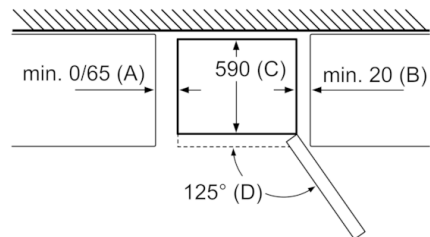

Serie | 6, Kombinerad kyl/frys, 203 x 70 cm, inox-easyclean KGN49AI40

Produktnamn	a	b	c	d	e	f	g	h
KGN 46 (utvändigt handtag)	1860	700	670	590	740	1310	710	12
KGN 46 (infällt handtag)	1860	700	670	590	710	1310	670	12
KGN 49 (utvändigt handtag)	2030	700	670	590	740	1310	710	12
KGN 49 (infällt handtag)	2030	700	670	590	710	1310	670	12

Notering
a) Höjd
b) Bredd
c) Djup med stängt lock utan handtag
d) Skandjup
e) Bredd med locken öppna 90°
f) Djup med öppen lock utan handtag
g) Djup med stängt lock med handtag
h) Lufthult för snö- eller skivavlägsnare

Mått i mm

Produktnamn	A	B	C	D
KGN33, 36, 39, 46, 49	0/65	20	590	125
KGF39, 49	0/65	20	590	125

Mått A:
Modeller med vertikalt integrerade handtag
kräver minimiavstånd på 65 mm för smidig
öppning.

Mått i mm