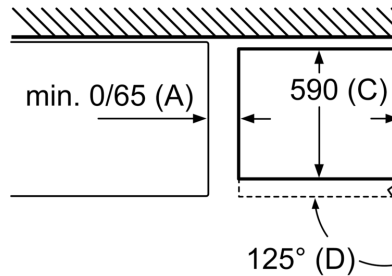

**Serie 4, Kombinerad kyl/frys, 203 x
60 cm, Vit
KGN39VWEQ**

Produktnamn	a	b
KGN39/KGF39 (infällt handtag)	2030	600
KGN39/KGF39 (utvändigt handtag)	2030	600

Produktnamn	A
KGN33, 36, 39, 46, 49	0/65
KGF39, 49	0/65

Mått A:
Modeller med vertikalt integrerat handtag kräver minimiavstånd på 65 mm från väggen till öppningen.