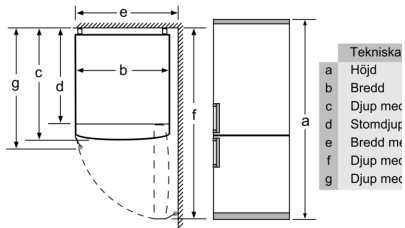

Teknisk information

- Dörrhängning höger, omhängbar
- Ställbara fötter framtill, hjul baktill
- Anslutningsvärde 100 W
- Spänning: 220 - 240 V

Medföljande tillbehör

- 3 x Äggfack, 1 x Istärningsfack

**Serie 4, Kombinerad kyl/frys, 203 x
60 cm, Vit
KGN39VWEQ**

Produktnamn	a	b
KGN39/KGF39 (infällt handtag)	2030	600
KGN39/KGF39 (utvändigt handtag)	2030	600

Produktnamn	A
KGN33, 36, 39, 46, 49	0/65
KGF39, 49	0/65

Mått A:
Modeller med vertikalt integrerat handtag kräver minimiavstånd på 65 mm från väggen till öppningen.