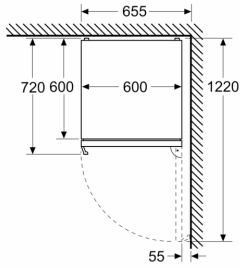

Fräschhetssystem

- 1 VitaFresh-låda med fuktighetsreglering: håller frukt och grönsaker fräscha längre.

Frysdel

- 3 transparenta frysbackar

Mått

- Mått: H 203 x B 60 x D 67 cm

Teknisk information

- Dörrhängning höger, omhängbar
- Ställbara fötter framtill, hjul baktill

**Serie 4, Kombinerad kyl/frys, 203 x
60 cm, Vit
KGN39VWDT**

Mått i mm

Mått i mm

Mått i mm