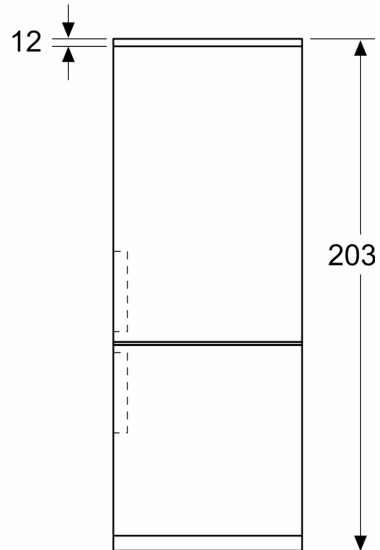

Fräschhetssystem

- 1 VitaFresh-låda med fuktighetsreglering: håller frukt och grönsaker fräscha längre.

Frysdel

- 3 transparenta frysbackar

Mått

- Mått: H 203 x B 60 x D 67 cm

Teknisk information

- Dörrhängning höger, omhängbar
- Ställbara fötter framtill, hjul baktill

**Serie 4, Kombinerad kyl/frys, 203 x
60 cm, Vit
KGN39VWDT**

Mått i mm

Mått i mm

Mått i mm