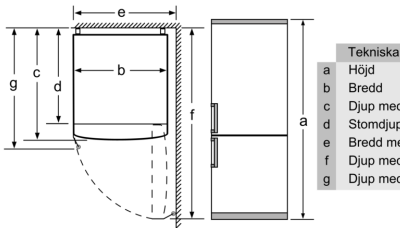

### Mått

- Mått: H 203 x B 60 x D 66 cm

### Medföljande tillbehör

- 3 x Äggfack, 1 x Istärningsfack

**Serie 4, Kombinerad kyl/frys, 203 x  
60 cm, Inox-Look  
KGN39VLEB**

Produktnamn	a	b
KGN39/KGF39 (infällt handtag)	2030	600
KGN39/KGF39 (utvändigt handtag)	2030	600

Produktnamn	A
KGN33, 36, 39, 46, 49	0/65
KGF39, 49	0/65

**Mått A:**  
Modeller med vertikalt integrerat handtag kräver minimiavstånd på 65 mm från väggen till öppningen.

Ställer du enheten direkt mot väggen så går det att dra ut vägg, samtliga lådor helt.