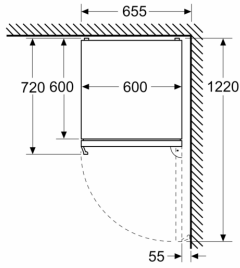

### Mått

- Mått: H 203 x B 60 x D 67 cm

### Teknisk information

- Dörrhängning höger, omhängbar
- Ställbara fötter framtill, hjul baktill

### Medföljande tillbehör

- Vario Zone- flyttbara glashyllor för extra plats

**Serie 4, Kombinerad kyl/frys, 203 x  
60 cm, Rostfritt stål med EasyClean  
KGN39VIDT**

Mått i mm

Mått i mm

Mått i mm