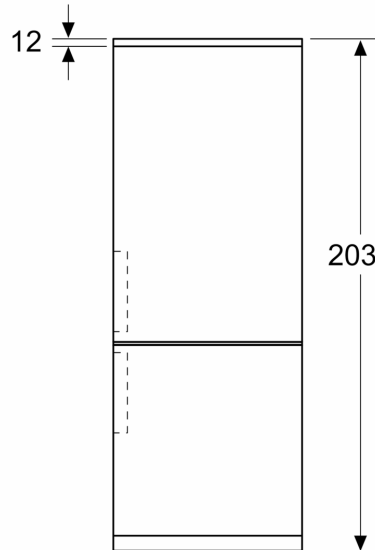

### Mått

- Mått: H 203 x B 60 x D 67 cm

### Medföljande tillbehör

- Vario Zone- flyttbara glashyllor för extra plats

**Serie 4, Kombinerad kyl/frys, 203 x  
60 cm, Rostfritt stål med EasyClean  
KGN39VIDT**

Mått i mm

Mått i mm

Mått i mm