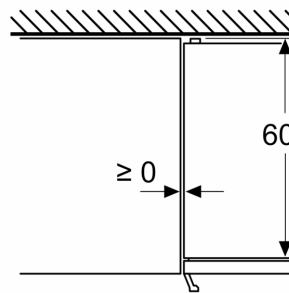

Mått

- Mått: H 203 x B 60 x D 67 cm

Teknisk information

- Dörrhängning höger, omhängbar
- Ställbara fötter framtill, hjul baktill
- Längd på elsladd: 226 cm

Medföljande tillbehör

- 3 x Äggfack, 1 x Istärningsfack

**Serie 4, Kombinerad kyl/frys, 203 x
60 cm, Antracitfärgat rostfritt stål
KGN39OXB**

Mått i mm

Mått i mm

Mått i mm

Mått i mm