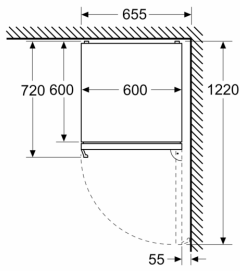

Mått

- Mått: H 203 x B 60 x D 67 cm

Teknisk information

- Dörrhängning höger, omhängbar
- Ställbara fötter framtill, hjul baktill
- Längd på elsladd: 226 cm

Medföljande tillbehör

- 3 x Äggfack, 1 x Istärningsfack

**Serie 4, Kombinerad kyl/frys, 203 x
60 cm, Antracitfärgat rostfritt stål
KGN39OXB**

Mått i mm

Mått i mm

Mått i mm

Mått i mm