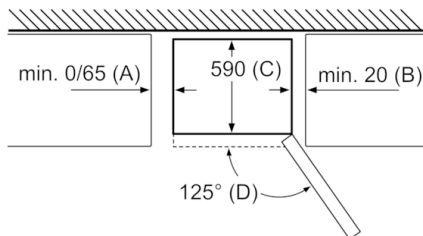

## Serie | 4, Variostyle basic appliance without colored door, 203 x 60 cm KGN39IJ3A

Ställer du enheten direkt mot så går det att dra ut vägg, samtliga lådor helt.  
\* Med och utan utvändigt handtag.

Produktnamn	a	b	c	d	e	f	g
KGN39/KGF39 (infallt handtag)	2030	600	660	590	600	1210	660
KGN39/KGF39 (utvändigt handtag)	2030	600	660	590	640	1210	700

Tekniska data	
a	Höjd
b	Bredd
c	Djup med stängd lucka utan handtag
d	Stomdjup
e	Bredd med luckan öppen 90°
f	Djup med öppen lucka
g	Djup med stängd lucka med handtag

Mått i mm

Produktnamn	A	B	C	D
KGN33, 36, 39, 46, 49	0/65	20	590	125
KGF39, 49	0/65	20	590	125

Mått A:  
Modeller med vertikalt integrerade handtag kräver minimiavstånd på 65 mm för smidig öppning.

Mått i mm