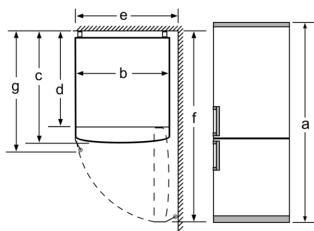

Frysdel

- 3 transparenta frysbackar

Teknisk information

- Dörrhängning höger
- Ställbara fötter framtill, hjul baktill

Serie 6, Kombinerad kyl/frys, 204 x 60 cm, Rostfritt stål med EasyClean KGN39HIEP

Produktnamn	a	b	c	d	e	f	g
KGN39/KGF39 (infällt handtag)	2030	600	660	590	600	1210	660
KGN39/KGF39 (utvändigt handtag)	2030	600	660	590	640	1210	700

Tekniska data	
a	Höjd
b	Bredd
c	Djup med stängd lucka utan handtag
d	Stor djup
e	Bredd med luckan öppen 90°
f	Djup med öppnad lucka
g	Djup med stängd lucka med handtag

Mått i mm

Produktnamn	A	B	C	D
KGN33, 36, 39, 46, 49	0/65	20	590	125
KGF39, 49	0/65	20	590	125

Mått A:
Modeller med vertikalt integrerade handtag
kräver minimiavstånd på 65 mm för smidig
öppning.

Mått i mm

Ställer du enheten direkt mot
så går det att dra ut vägg,
samtliga lådor helt.

* Med och utan utvändigt handtag.