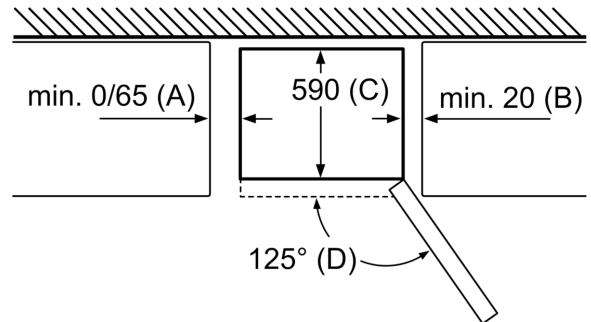

Frysdel

- 3 transparenta frysbackar

Teknisk information

- Dörrhängning höger
- Ställbara fötter framtill, hjul baktill

Serie 6, Kombinerad kyl/frys, 204 x 60 cm, Rostfritt stål med EasyClean KGN39HIEP

Produktnamn	a	b	c	d	e	f	g
KGN39/KGF39 (infällt handtag)	2030	600	660	590	600	1210	660
KGN39/KGF39 (utvändigt handtag)	2030	600	660	590	640	1210	700

Tekniska data	
a	Höjd
b	Bredd
c	Djup med stängd lucka utan handtag
d	Stor djup
e	Bredd med luckan öppen 90°
f	Djup med öppnad lucka
g	Djup med stängd lucka med handtag

Mått i mm

Produktnamn	A	B	C	D
KGN33, 36, 39, 46, 49	0/65	20	590	125
KGF39, 49	0/65	20	590	125

Mått A:
Modeller med vertikalt integrerade handtag
kräver minimiavstånd på 65 mm för smidig
öppning.

Mått i mm

Ställer du enheten direkt mot
så går det att dra ut vägg,
samtliga lådor helt.

* Med och utan utvändigt handtag.