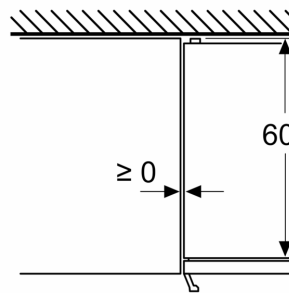

### Mått

- Mått: H 203 x B 60 x D 67 cm

### Teknisk information

- Dörrhängning höger, omhängbar
- Ställbara fötter framtill, hjul baktill

**Serie 6, Kombinerad kyl/frys, 203 x  
60 cm, Rostfritt stål med EasyClean  
KGN39AICU**

Mått i mm

Mått i mm

Mått i mm

Mått i mm