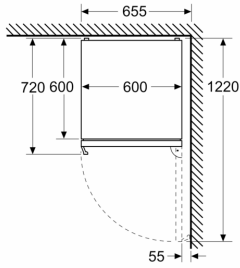

### Mått

- Mått: H 203 x B 60 x D 67 cm

### Teknisk information

- Dörrhängning höger, omhängbar
- Ställbara fötter framtill, hjul baktill

**Serie 6, Kombinerad kyl/frys, 203 x  
60 cm, Rostfritt stål med EasyClean  
KGN39AICU**

Mått i mm

Mått i mm

Mått i mm

Mått i mm