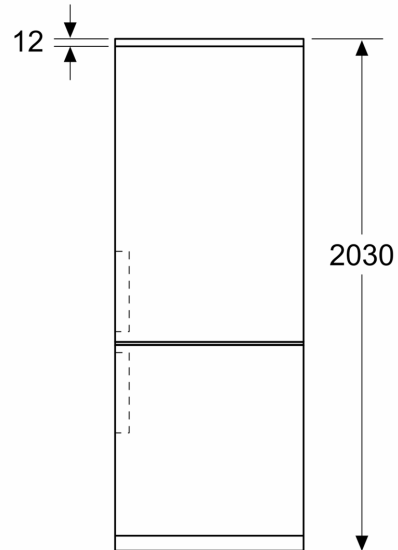

#### Mått

- Mått: H 203 x B 60 x D 67 cm

#### Teknisk information

- Dörrhängning höger, omhängbar
- Ställbara fötter framtill, hjul baktill

**Serie 6, Kombinerad kyl/frys, 203 x 60 cm, Rostfritt stål med EasyClean  
KGN39AIBT**

Mått i mm

Mått i mm

Mått i mm

Mått i mm