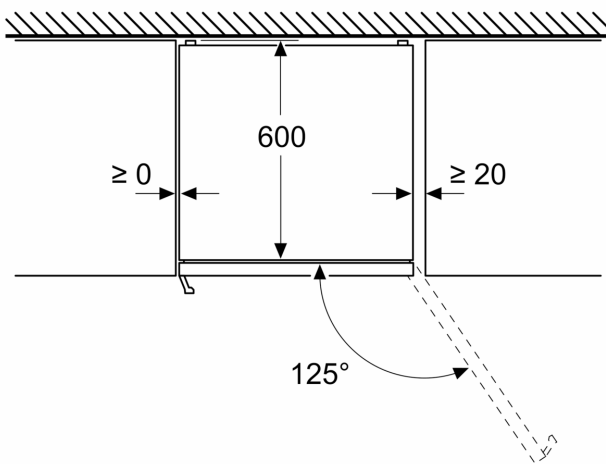

#### Mått

- Mått: H 203 x B 60 x D 67 cm

#### Teknisk information

- Dörrhängning höger, omhängbar
- Ställbara fötter framtill, hjul baktill

**Serie 6, Kombinerad kyl/frys, 203 x 60 cm, Rostfritt stål med EasyClean  
KGN39AIBT**

Mått i mm

Mått i mm

Mått i mm

Mått i mm