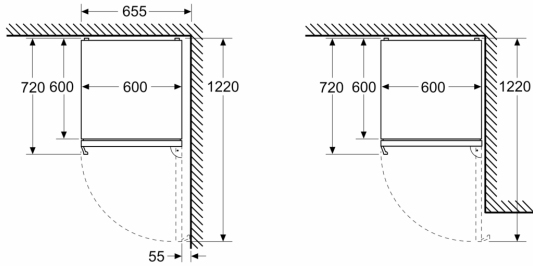

#### Mått

- Mått: H 203 x B 60 x D 67 cm

#### Teknisk information

- Dörrhängning höger, omhängbar
- Ställbara fötter framtill, hjul baktill

**Serie 6, Kombinerad kyl/frys, 203 x 60 cm, Rostfritt stål med EasyClean  
KGN39AIBT**

Mått i mm

Mått i mm