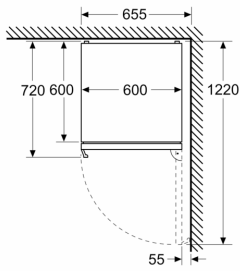

### Mått

- Mått: H 203 x B 60 x D 67 cm

### Teknisk information

- Dörrhängning höger, omhängbar
- Ställbara fötter framtill, hjul baktill

**Serie 6, Kombinerad kyl/frys, 203 x  
60 cm, Rostfritt stål med EasyClean  
KGN39AIAT**

Mått i mm

Mått i mm

Mått i mm

Mått i mm