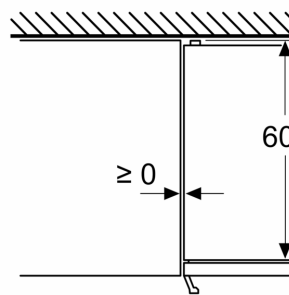

### Mått

- Mått: H 203 x B 60 x D 67 cm

### Teknisk information

- Dörrhängning höger, omhängbar
- Ställbara fötter framtill, hjul baktill

**Serie 6, Kombinerad kyl/frys, 203 x  
60 cm, Rostfritt stål med EasyClean  
KGN39AIAT**

Mått i mm

Mått i mm

Mått i mm

Mått i mm