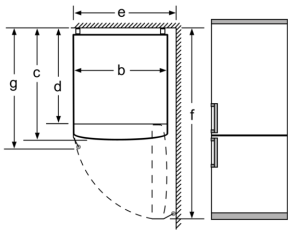

**Serie 4, Kombinerad kyl/frys, 203 x
60 cm, Vit
KGN397WEQ**

Produktnamn
KGN39/KGF39 (infällt handtag)
KGN39/KGF39 (utvändigt handtag)