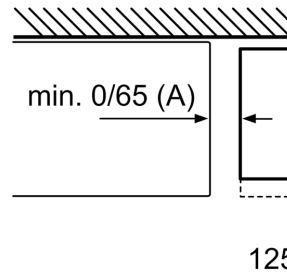

Produktnamn
KGN36 (infällt handtag)
KGN36 (utvändigt handtag)