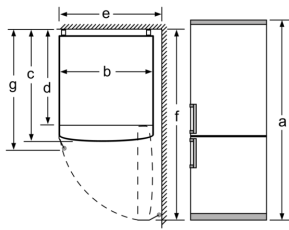

Produktnamn
KGN36 (infällt handtag)
KGN36 (utvändigt handtag)