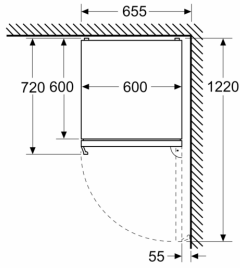

Fräschhetssystem

- 1 VitaFresh-låda med fuktighetsreglering: håller frukt och grönsaker fräscha längre.

Frysdel

- 3 transparenta frysbackar

Mått

- Mått: H 203 x B 60 x D 67 cm

Teknisk information

- Dörrhängning höger, omhängbar
- Ställbara fötter framtill, hjul baktill

**Serie 4, Kombinerad kyl/frys, 203 x
60 cm, Vit
KGN397WCT**

Mått i mm

Mått i mm

Mått i mm

Mått i mm