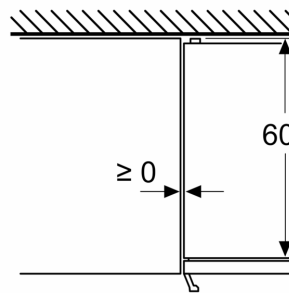

Fräschhetssystem

- 1 VitaFresh-låda med fuktighetsreglering: håller frukt och grönsaker fräscha längre.

Frysdel

- 3 transparenta frysbackar

Mått

- Mått: H 203 x B 60 x D 67 cm

Teknisk information

- Dörrhängning höger, omhängbar
- Ställbara fötter framtill, hjul baktill

**Serie 4, Kombinerad kyl/frys, 203 x
60 cm, Vit
KGN397WCT**

Mått i mm

Mått i mm

Mått i mm

Mått i mm