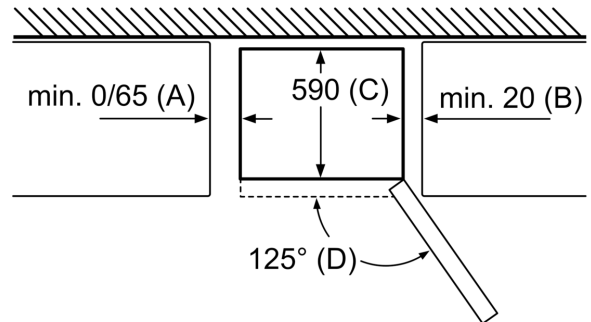

Fräschhetssystem

- 1 VitaFresh-låda med fuktighetsreglering: håller frukt och grönsaker fräscha längre.

Frysdel

- 3 transparenta frysbackar

Mått

- Mått: H 203 x B 60 x D 66 cm

Teknisk information

- Dörrhängning höger, omhängbar
- Ställbara fötter framtill, hjul baktill

Tekniska data	
a	Höjd
b	Bredd
c	Djup med stängd lucka utan handtag
d	Stor djup
e	Bredd med luckan öppen 90°
f	Djup med öppnad lucka
g	Djup med stängd lucka med handtag

Mått i mm

Produktnamn	A	B	C	D
KGN33, 36, 39, 46, 49	0/65	20	590	125
KGF39, 49	0/65	20	590	125