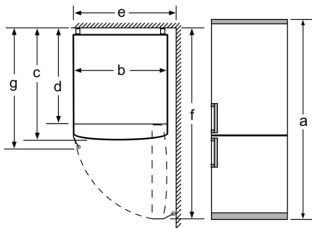

Fräschhetssystem

- 1 VitaFresh-låda med fuktighetsreglering: håller frukt och grönsaker fräscha längre.

Frysdel

- 3 transparenta frysbackar

Mått

- Mått: H 203 x B 60 x D 66 cm

Teknisk information

- Dörrhängning höger, omhängbar
- Ställbara fötter framtill, hjul baktill

Serie 4, Kombinerad kyl/frys, 203 x 60 cm, Inox-Look KGN397LEQ

Produktnamn	a	b	c	d	e	f	g
KGN39/KGF39 (infällt handtag)	2030	600	660	590	600	1210	660
KGN39/KGF39 (utvändigt handtag)	2030	600	660	590	640	1210	700

Tekniska data	
a	Höjd
b	Bredd
c	Djup med stängd lucka utan handtag
d	Stor djup
e	Bredd med luckan öppen 90°
f	Djup med öppnad lucka
g	Djup med stängd lucka med handtag

Mått i mm

Produktnamn	A	B	C	D
KGN33, 36, 39, 46, 49	0/65	20	590	125
KGF39, 49	0/65	20	590	125

Mått A:
Modeller med vertikalt integrerade handtag
kräver minimiavstånd på 65 mm för smidig
öppning.

Mått i mm

Ställer du enheten direkt mot
så går det att dra ut vägg,
samtliga lådor helt.

* Med och utan utvändigt handtag.