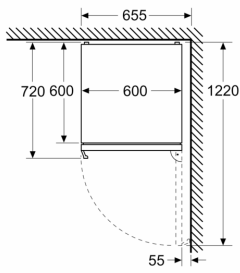

Fräschhetssystem

- 1 VitaFresh-låda med fuktighetsreglering: håller frukt och grönsaker fräscha längre.

Frysdel

- 3 transparenta frysbackar
- Vario Zone- flyttbara glashyllor för extra plats

Mått

- Mått: H 203 x B 60 x D 67 cm

Teknisk information

- Dörrhängning höger, omhängbar
- Ställbara fötter framtill, hjul baktill

**Serie 4, Kombinerad kyl/frys, 203 x
60 cm, Borstat stål med
anti-fingerprint
KGN397ICT**

Mått i mm

Mått i mm

Mått i mm

Mått i mm